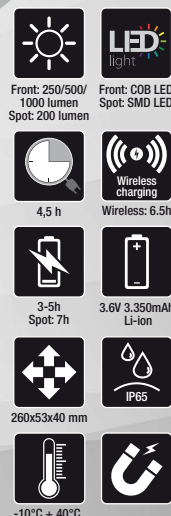

**Lampe d'inspection LED rechargeable, avec double émission de lumière, articulée, peut être tournée à 180°, avec base magnétique pivotante et crochet**

- **double émission lumineuse** : avant: LED COB, 60-700 lumens, peut être ajusté avec potentiomètre spot (tête): LED SMD, 120 lumens, interrupteur ON-OFF
- avec port USB-C
- fourni avec chargeur 100-240V / 50-60Hz
- temps de charge: 4h
- autonomie de la batterie: front: 2.5-16h spot (tête): 10h
- Indicateur de niveau de batterie à 3 LED
- articulé, peut être tourné de 180° (± 90° par rapport à l'axe)
- base magnétique (avec aimant en néodyme), peut être tournée de 90°
- crochet de base pivotant

**NEW**

- **Double émission lumineuse :**
  - lumière principale: LED COB, 3 intensités lumineuses : 160 - 400 - 800 lumens
  - lumière en tête (spot) : LED SMD, 250 lumens
- **Angle d'éclairage :**
  - lumière principale : 160°
  - lumière spot : 18°

018380142  
**1838SW**

€ 65,00

**LAMPE ARTICULÉE À LED, orientable avec base magnétique et rechargeable**

- Batterie rechargeable Li-ion 3.6V 3.350mAh
- 2 modes de charge :
  - base à induction 1839BRW (non fournie)
  - chargeur avec connexion USB-C (fourni)
- Temps de charge :
  - 6.5h par induction
  - 4.5h par chargeur USB-C
- Autonomie: - avant : 3-5h  
- en tête (spot) : 7h
- Indicateur de charge de la batterie à 3 LEDs
- Base orientable à 180°
- Corps en caoutchouc antiglisse
- Double crochet orientable
- aimants sur base et sur derrière
- IP65
- IK07

**NEW**

- **Double émission lumineuse :**
  - avant : LED COB, 3 intensités lumineuses : 250 - 500 - 1000 lumens
  - en tête (spot) : LED SMD, 200 lumens

018390002  
**1839BRW**

€ 59,00

**Base de recharge PAR INDUCTION, compatible avec les lampes 1838POCKET, ET 1838SW**