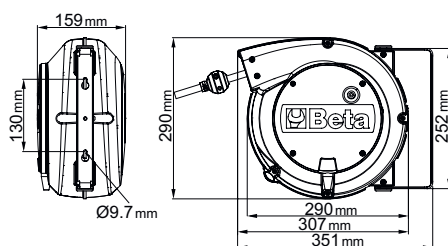

La gamme d'enrouleurs

variée et complète d'enrouleurs Beta a été conçue et développée dans le but de satisfaire toutes les exigences des professionnels. Equipée de ressorts haute résistance qui permettent une longévité remarquable et une douceur d'utilisation inégalée. Coques en polypropylène épais, pour une résistance optimale aux chocs. Dispositif sur rack permettant l'arrêt automatique du rembobinage du câble, il est facile à désactiver, pour permettre une traction continue. Chaque enrouleur est équipé d'un support mural pivotant à 180° ainsi que d'un support supplémentaire permettant la connexion et la déconnexion rapide de celui-ci.