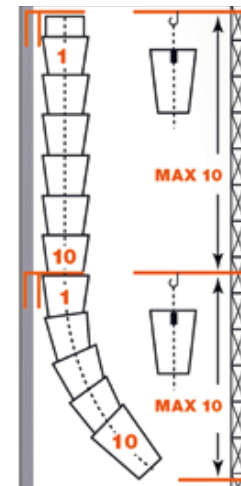

CE

code									min.	€
WA 495000	vrac	8006417004923	50 x 110	9,000 kg	28	7	7			95,70

Max. 10 stortkokers aan elkaar !
Max. 10 goulottes attachées !

new
design

Vulstortkoker
Goulotte avec orifice latéral de vidage

CE

code									min.	€
WA P51044Y	vrac	8006417015981	97 x 74 x 65	7,000 kg	6	1	1			171,10

Ketting voor stortkoker (per paar) + 4 musketonhaken & 2 bevestigingen in SET
Chaînes pour goulotte à gravats (par paire) + 4 mousquetons & 2 fixations en SET