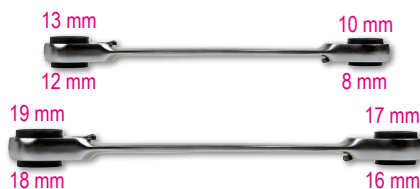

8-10-11-12-13-14-15-17-19 mm

001410069 € 119,00  
**141/B9**

Jeu de clés mixtes à cliquet, série droite, en étui

8-10-11-12-13-14-15-17-19 mm

001920070 € 39,00  
**192/S2**

Jeu de 2 clés 12 pans à cliquet réversible

**8 DIMENSIONS EN 2 CLÉS**

001860008 € 32,00  
**186 8-32**

Clé auto-serrante à reprise automatique pour 6 pans de 8 à 32 mm

Idéale pour vis à tête : à six pans, Spline, carrée, Torx® ; même abîmées.

L 260 mm

# 111E

Tête inclinée à 15° permettant de l'utiliser dans les espaces les plus difficiles comme nos iconiques clés mixtes "42".

**LES NOUVELLES CLÉS À MOLETTE BETA 111E permettent de visser et de dévisser des écrous et des boulons de différentes tailles grâce à la mâchoire mobile, l'ajustage se fait à l'aide de la molette située au centre.**