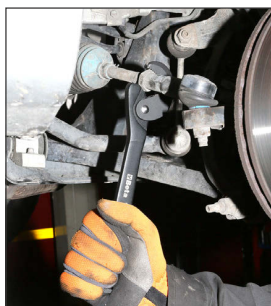

001860008 € 32,00
186 8-32

Clé auto-serrante à reprise automatique pour 6 pans de 8 à 32 mm

Idéale pour vis à tête : à six pans, Spline, carrée, Torx® ; même abîmées.

L 260 mm