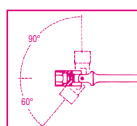

Fiable

952

La fiabilité et la précision du prépositionnement représentent la base du succès de cette clé. Le cardan maintient sa propre fonction au cours des années, sans nécessité de réglage. Angle de rotation de la douille 60°. Possibilité d'utilisation à 90° en position fixe. Tige de manœuvre coulissante pouvant être arrêtée dans la position souhaitée sur toute la longueur. Triple marquage de la mesure sur la tête.

009520079
952/D7

€ 165,00

Jeu de 7 clés à béquille à cardan

○ 7-8-10-12-13-14-17 mm