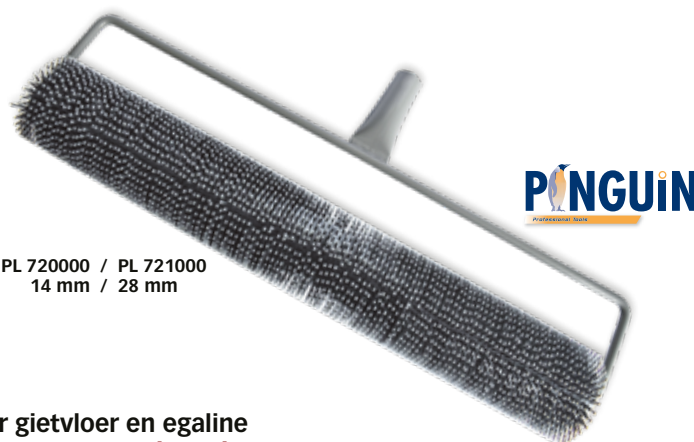

PL 720000 / PL 721000
14 mm / 28 mm

Ontluchtingsrol voor gietvloer en egaline
Rouleau débulleur pour sols coulés et égaline

code								min.	€
				mm					
PL 712000	vrac	5420000017078	fijn / fin	230	538 gr	-	15	1	16,75
PL 720000	vrac	5420000017085	fijn / fin	500	960 gr	-	10	1	37,46
PL 721000	vrac	5420000017092	grof / gros	500	1385 gr	-	5	1	33,22