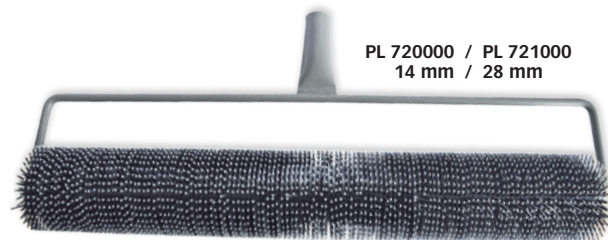

PL 720000 / PL 721000
14 mm / 28 mm

Ontluchtingsrol voor gietvloer en egaline
Rouleau débulleur pour sols coulés et égaline

code								min.	€
PL 712000	vrac	5420000017078	fijn / fin	230	80	8	538 gr	- 15 1	18,16
PL 720000	vrac	5420000017085	fijn / fin	500	75	8	960 gr	- 10 1	40,60
PL 721000	vrac	5420000017092	grof / gros	500	115	8	1385 gr	- 5 1	40,35