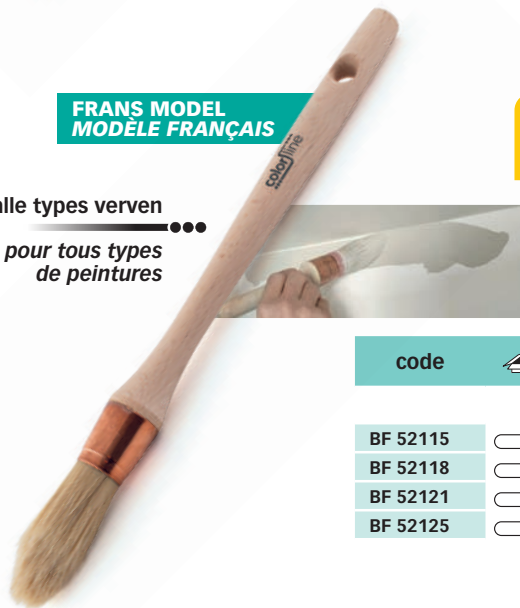

FRANS MODEL
MODÈLE FRANÇAIS

voor alle types verven
pour tous types de peintures

SERIE 521

gemengde vezels
fibres mixtes

code							min.	€	
		Nr/N°	Ø mm						
BF 52115		5420000016651	-	15	38 gr	240	12	12	2,96
BF 52118		5420000016668	-	18	49 gr	240	12	12	3,69
BF 52121		5420000016675	-	21	60 gr	240	12	12	4,41
BF 52125		5420000016682	-	25	80 gr	240	12	12	5,08