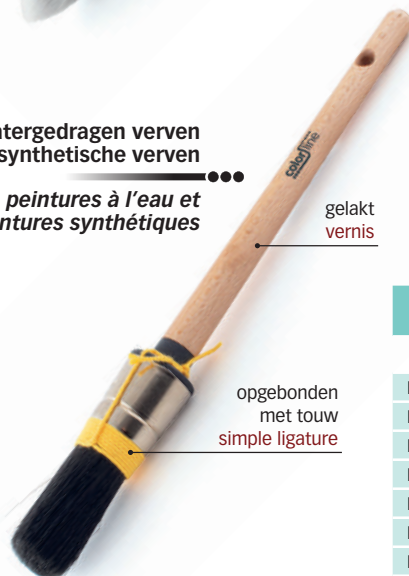

SERIE 352

100% grijze PE-vezels
100% fibres PE grises

code							min.	€	
		Nr/N°		Ø mm					
BF 35212		5420000069688	12	24	40 gr	240	12	12	6,22

gelakt vernis

opgebonden met touw
simple ligature

watergedragen verven
en synthetische verven
*peintures à l'eau et
peintures synthétiques*