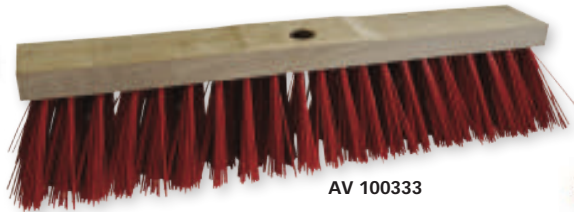

AV 00073

AV 100333