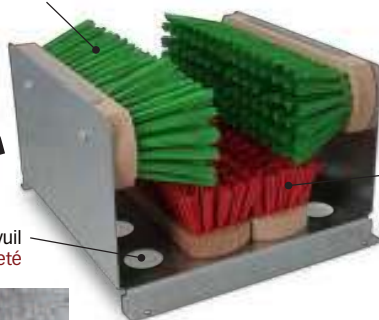

Straatveger PVC groen + Quick Fix steelhouder
Balai de rue PVC vert + porteur de manche Quick Fix

code							min.	€
			Ø mm x mm					
AV 100350	vrac	5420000035782	22 x 600	1,500 kg	-	10	1	10,48

Lange, soepelere borstelharen voor reiniging de schoenbekleding.
 Poils longs et flexibles pour nettoyer le revêtement des chaussures.

new design

Afvoering van vuil
 Trou d'évacuation de la saleté

Korte, harde borstelharen voor een betere reiniging van de zool.
 Poils courts et durs pour un meilleur nettoyage de la semelle.

Voetenveger met 4 PVC borstels
Brosse pour rincage de chaussures avec 4 brosses en PVC