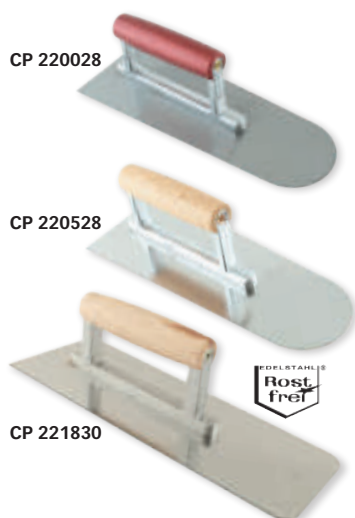

DIKTE • ÉPAISSEUR  
**0,6 mm**

Rechthoekig • Rectangulaire

DIKTE • ÉPAISSEUR  
**0,7 mm**

**Zwembadspaan, afgeronde hoeken, koolstofstaal, SOFT GRIP  
Plâtrese pour piscine, coins arrondis, acier carbone, SOFT GRIP**

code							min.	€
CP 5211150	vrac	4022307182476	406 x 100 x 0,7 mm	0,450 kg	-	20	1	<b>32,95</b>

DIKTE • ÉPAISSEUR  
**0,65 mm**

**TOP!**

**Zwembadspaan, afgeronde hoeken, chroom inoxstaal, vintage leather greep  
Plâtrese pour piscine, coins arrondis, acier inox chromé, poignée en cuir vintage**

code							min.	€
DS 704888		5420000067998	305 x 120 x 0,65 mm	0,430 kg	-	12	1	<b>52,40</b>

**Chape-ijzer met houten handgreep**  
**Plâtre à chape avec manche en bois**

code							min.	€
			mm					
<b>Staal • Acier</b>								
CP 220028	vrac	4022307110349	280 x 105/85 x 1,1	0,418 kg	-	15	1	<b>15,35</b>
<b>Inox • Inoxydable</b>								
CP 220528	vrac	4022307110424	280 x 110/85 x 0,7	0,333 kg	-	15	1	<b>17,53</b>
CP 221830	vrac	4022307147680	300 x 110 x 1,0	0,441 kg	-	10	1	<b>32,10</b>