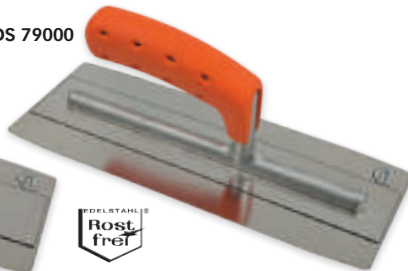

DS 79000

DIKTE • ÉPAISSEUR
0,3
mm

ROUNDED
CORNERS

Pleisterspaan SUPERFLEX - Inox
Plâtrese SUPERFLEX - Inox

code						min.	€
DS 79000	vrac	5420000039667	280 x 110 x 0,3 mm	0,406 kg	-	10	1 26,02
DS 79015	vrac	5420000039674	350 x 110 x 0,3 mm	0,475 kg	-	10	1 28,46