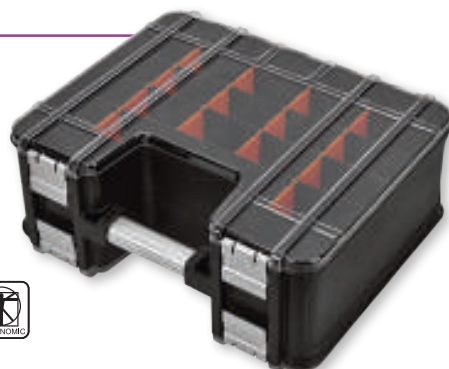

TOOD ORGANIZER SPACE LINE

Waterdichte organizerdoos met aluminium sluitingen
Boîte à compartiments étanche avec fermetures en aluminium

code							min.	€
SK TO745	vrac	8019053048299	45,5 x 37,5 x 8 cm	1,250 kg	128	8	1	54,20

Koffers worden zonder inhoud geleverd • Les boîtes sont livrées sans contenu

SPACE
by **TOOD**
TOOLS & GOODS SOLUTIONS

SPACE
by **TOOD**
TOOLS & GOODS SOLUTIONS

Dubbelzijdige kunststof organizers met aluminium sluitingen
Boîte à compartiments double face en plastique avec fermetures en aluminium

code							min.	€
SK TO739	vrac	8019053047759	39 x 32 x 16 cm	8,000 kg	60	-	4	61,10

Heavyduty kunststof organizer met aluminium sluitingen
Boîte à compartiments en plastique robuste avec fermetures en aluminium

code							min.	€
SK TO709	vrac	8019053047353	43 x 33 x 12 cm	1,230 kg	32	8	1	58,30

Koffers worden zonder inhoud geleverd • Les boîtes sont livrées sans contenu

SPACE
by **TOOD**
TOOLS & GOODS SOLUTIONS