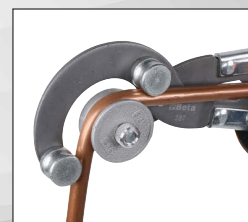

IPX4
 CE

Ø 0÷42 mm
 1"5/8

003610014
361N € 49,00 **NEW**

Clé serre-tubes à une main avec mâchoire mobile

L mm	Ø max "	Ø max mm
350	1" 1/2	49

363

Clé serre-tubes modèle américain en alliages légers

	L m	Ø "	Ø mm		€
363 350	350	2" gas	60	003630035	€ 39,00
363 450	450	2 1/2" gas	76	003630045	€ 52,00
363 600	600	3" gas	90	003630060	€ 95,00
363 900	900	5" gas	140	003630090	€ 159,00

003870001

387

€ 32,50

NEW

Pince à cintrer pour tubes cuivre et métaux non ferreux avec matrices interchangeables 3/16"-1/4"-5/16"-3/8"

L mm	Ø "
255	3/16"-1/4"-5/16"-3/8"

003980008

398

€ 199,00

NEW

Étau à chaîne pour établi

L mm	Ø "
250	1/2"-8"

250 mm
115 mm
200 mm

017500100

1750KG10

€ 132,00