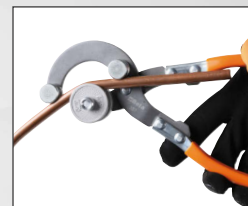

IPX4
 CE

Ø 0÷42 mm
 1"5/8

003610014
361N € 49,00 **NEW**

Clé serre-tubes à une main avec mâchoire mobile

L mm	Ø max "	Ø max mm
350	1" 1/2	49

363

Clé serre-tubes modèle américain en alliages légers

	L m	Ø "	Ø mm		€
363 350	350	2" gas	60	003630035	€ 39,00
363 450	450	2 1/2" gas	76	003630045	€ 52,00
363 600	600	3" gas	90	003630060	€ 95,00
363 900	900	5" gas	140	003630090	€ 159,00

003870001

387

€ 32,50

NEW

Pince à cintrer pour tubes cuivre et métaux non ferreux avec matrices interchangeables 3/16"-1/4"-5/16"-3/8"

L mm	Ø "
255	3/16"-1/4"-5/16"-3/8"

003980008

398

€ 199,00

NEW

Étau à chaîne pour établi

L mm	Ø "
250	1/2"-8"

250 mm
115 mm
200 mm

017500100

1750KG10

€ 132,00