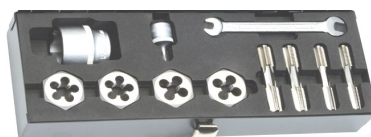

220 € VIDEO

VOL48647 Wielmoer schroefdraad reparatie set.
Réparation de filets de goujons de roues
M12x1,25-12x1,5-14x1,25-14x1,5