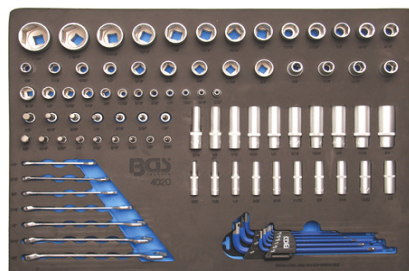

186 €

177 €

DUIMSE MATEN / POUCES / AF / 1/4 - 5/16 - 3/8 - 7/16 - 1/2 - 9/16 ...

New