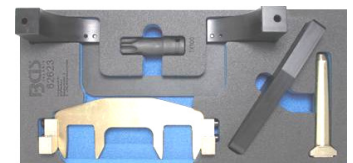

256 €

MB8 Mercedes M271.W209 -203- 211-R171-W204-W212-C207)- E18ML (02-), DE18ML (03-05) E16ML (08-), DE18LA (09-)