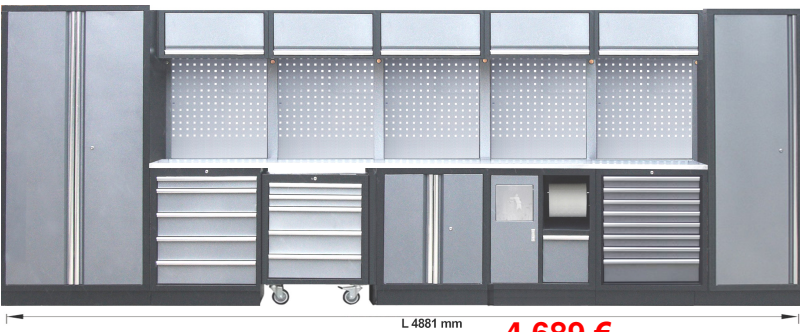

SP00404 Workshop serie H 200 cm x L 488,1 cm x 46,5 cm **4.689 €**
SP00404-S SP00404 Houten blad- Plan en bois / SP00404-S RVS - Inox

SP00433 Workshop H 200cm x L 196cm x 46,5cm **1.899 €**
SP00433-S SP00433 Houten blad- Plan en bois
SP00433-S SP00433-S RVS Blad - Plan inox