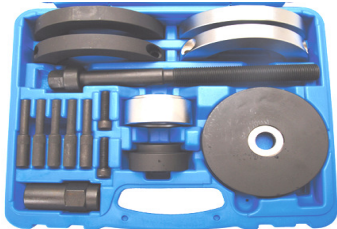

BGS8270 152 €
BGS8321 169 €

BGS8321 ø 62 mm VW-Audi A2 1,2L & VW Polo
BGS8270 ø 72 mm Audi A2 >00, VW >05, Polo >02