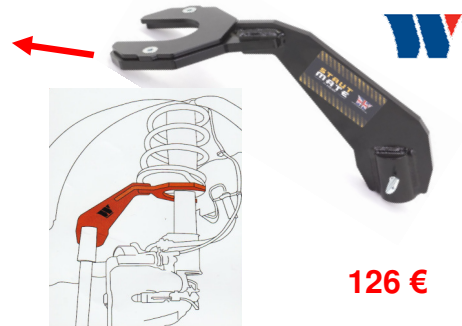

New

189 €

VES15F Support moteur pivot. Motor montage standaard Max. 680 Kg 360° draaibaar

1T. 449 €

2T. 569 €

CE

VCE1TT Opvouwbare werkplaats kraan
Grue d'atelier pliable 1 T.
VCE2TT IDEM 2 T.

94 €

3200-WW Universele steuninrichting houder voor transmissiekrik. Support universel de bras de suspension pour cric de boîte.

126 €

3400-WW Universele vering houder voor transmissiekrik. Support universel de suspension pour cric de boîte