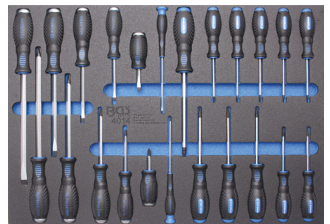

1.394 €

265 outils - delig

BGS4204246 Gereedschapswagen 7 laden Servante 7 tiroirs

1.597 €

343 outils - delig

BGS4113343 Gereedschapswagen 8 laden Servante 8 tiroirs