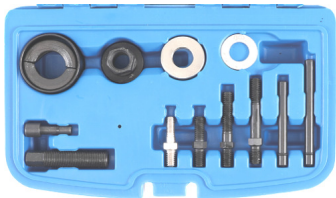

36 €

BGS7754 Riempoeletrekker en montageset zonder demontage van de radiator. Jeu d'extraction et de montage de poulie de courroies sans démontage du radiateur. GM 3.1, Quad 4, Ford 4.6