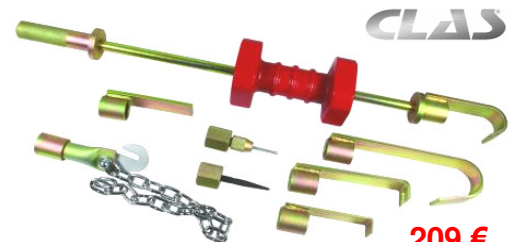

3 €

BGS8684 Richt konus. Pointeau à débosser

BGS1670 Uitdeukset
Kit de débosselage
48 €

114 €

BGS1672 Carrossierset / Set de
carrossier - Manches Hickory stelen

BGS1674 Uitdeukset
Kit de débosselage
87 €

209 €