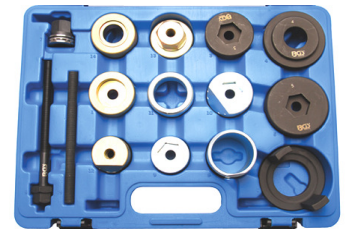

206 €

BGS8709 Lagers trekkerset Extracteur de roulements 90mm A4 / S4 Quattro Avant - A6 / S6 Quattro Avant - A8/S8 Quattro Avant, R8

209 €

BGS8776 Draagarmrubber Silentbloc trekkerset. Extracteur de silentblocs de bras oscillant BMW- E36, E46, E85