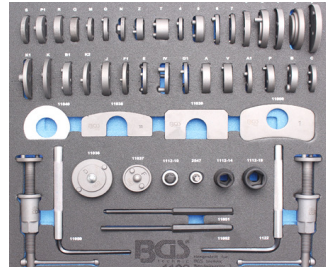

BGS4096 Foam modul 6 Pcs.
Snijgereedschap
Outils coupants **44 €**