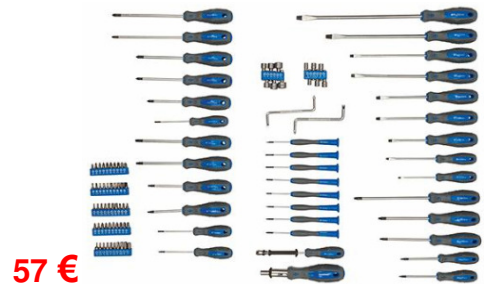

Versterkte uitvoering
Exécution renforcée

New

New