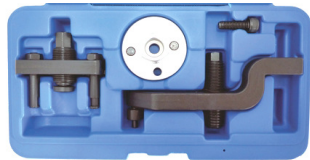

BGS8221 Waterpomp trekker
Extracteur de pompe à eau
VW T5-Touareg 2,5D **69 €**