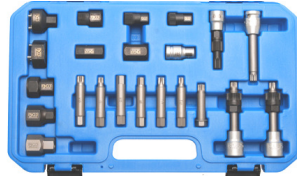

BGS4247 Alternator vrijloop-
poelieset / Jeu pour poulies
d'alternateurs 22 delig-pièces

79 €