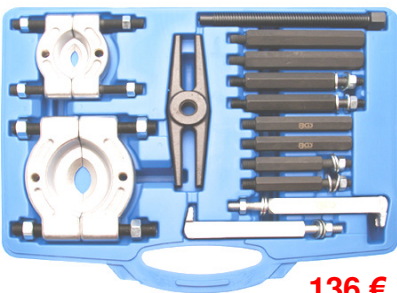

136 €

BGS7750 Lagertrekker set 30-75mm
Extracteur de roulements