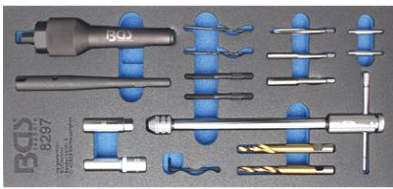

BGS8297 Trek-en herstellingsset voor gloeibougies / Kit d'extraction et réparation pour bougies de préchauffage M8x1,0, M10x1,0 & 6,3 (1/4)-28UNF

208 €