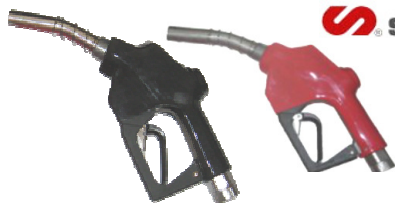

SAMOA

Muurstation diesel / Station murale diesel

Automatisch brandstofpistool
Pistolet automatique diesel
Draaikoppeling/ Raccord tournant
SA688060P 60l./min **73 €**
SA688090P 90l./min **90 €**
SA688120P 120l./min **108 €**