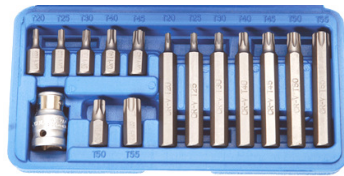

BGS5040 Bitset TX
TX20-TX55 **15 €**