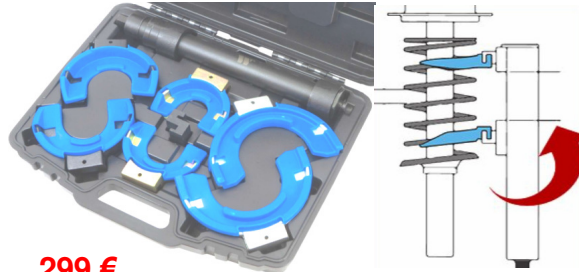

299 €

43200-WW Veerspanner LINKS. Compresseur de ressorts GAUCHE. VAG,PSA,BMW, Renault, Toyota, Fiat, Honda, KIA,.....