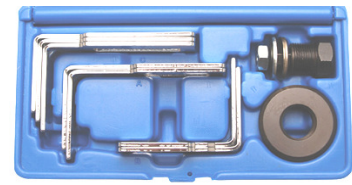

22 €

BGS1001 Sleutel voor Brandstoffilter & inspectieluik van de tank **OPEL** Clé pour filtre à carburant et trappe de réservoir

67 €

BGS8355 Set Om de borgring op de brandstof tank zender unit te verwijderen. Pour démontage de bagues de puits de jauge 75-160mm, 80-122mm & 110-170mm 2 & 3 armen / bras