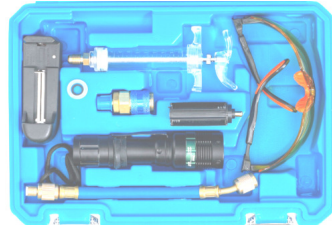

74 €
K8725 Airco UV lekzoeklamp oplaadbaar
met brillen. Lampe UV rechargeable pour la
détection de fuites Airco avec lunettes.