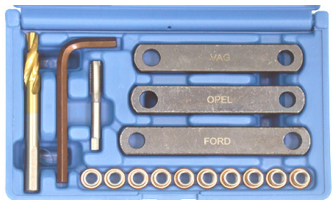

81 €

BGS9347 Geleiderset voor remklauwen herstellingsset. Jeu de guides pour kit de réparation de filets d'étriers

372 €

BGS3057 Remleiding felsapparaat Presse à collets pour étau 3/16" - 4,75 - 6 & 8 mm. Enkel en dubbelefelsen - simples et doubles