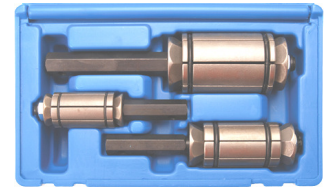

BGS129 Uitlaten oprekker Evaseurs pour pots d'échappements 28-89mm **77 €**