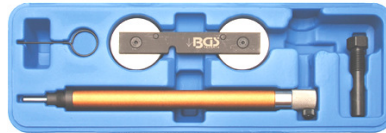

84 €

VW7 FSI & TFSI 1.4L & 1.6L. Mot: AXU, BAG, BKG, BLF, BLG, BLN, BLP, BMY, BTS, BWK, CAV A, CAVB, CAVC, CAVD, CAVE, CAVF, CAVG, CAXA, CAXC, CDGA, CKMA, CMSA, CMSB, CNK A, CTHA, CTHB, CTHC, CTHD, CTHE, CTHF, CTH G, CTJB, CTJC