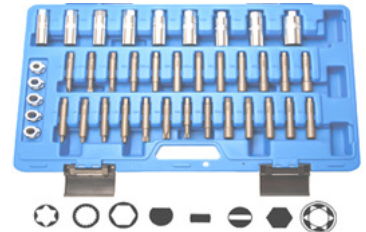

145 €

BGS8305 Kalibers voor spoor-stang. Gabarits pour bielettes de direction.

171 €

BGS2087 Set voor demontage schokdempers Jeu pour écrous d'amortisseurs VAG-DB-OPEL...

226 €

BGS8877 Outil de montage ressort et coupelle / Montage van schokdempers met spanning stop veren