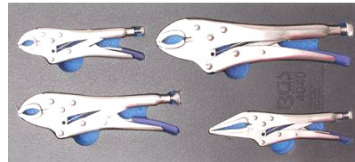

BGS4078 Foam modul 6 Pcs.
T15 -> T40 **35 €**

BGS4055 Foam modul 8 Pcs.
Plat - PH 1 -> 4 **80 €**

BGS4079 Foam modul 11 Pcs.
T6 -> T40 **59 €**

BGS4014 Foam modul 23 Pcs.
Plat-PH / T6->T40 **161 €**

BGS4025 Foam modul 4 Pcs.
Circlips tangen - Pincen
circlips 180mm **80 €**