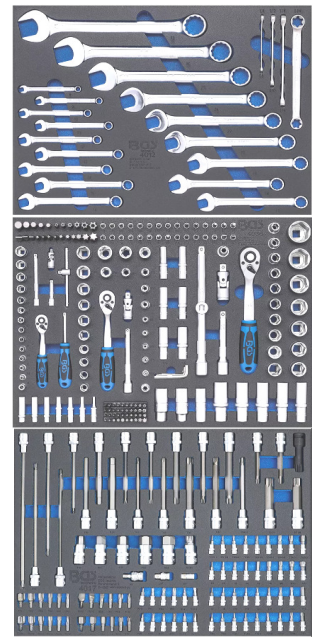

1.193 €

354 outils - delig

BGS6077 Gereedschapswagen 7 laden. Servante 7 tiroirs. 995 x 680 x 458mm