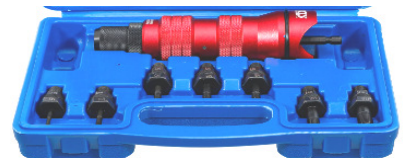

12 €

BGS2097 Borensset voor rivetten. Set de mèches pour rivets.
2 x 2,4 - 3 x 3,2 - 5 x 4,0
4 x 4,8 - 1 x 6,4 mm

New

16 €

BGS85224 Zwarte alu rivetten. Rivets alu noirs.
200 delig/pcs 3,2-4-4,8mm

84 €

BGS6834 Blindklinkmoerenkop voor boormachine. Tête pour rivets
filetés pour visseuse Alu / Inox M3-4-5-6-8-10