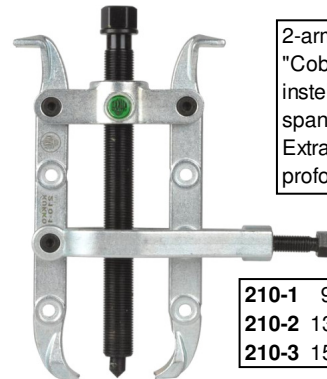

Glijhamers. Masses coulissantes

KUKKO22-0-05	21-0-->21-5	102 €
KUKKO22-0-17	21-6-->21-8	278 €

2-armige trekker
"Cobra" met
instelbare
spandiepte.
Extracteur à
profondeur réglable

210-1	95 / 170	310 €
210-2	135 / 270	386 €
210-3	150 / 325	444 €