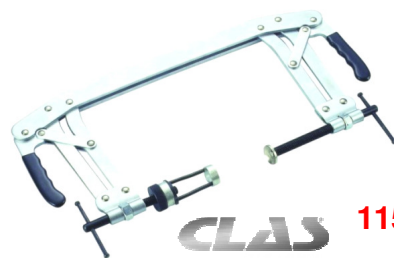

151 €

BGS8397 Haarlineaal 600mm tot 6 cyl. Toleranz:< 0.05mm - 600x60x36 mm Règle à planer les culasses --> 6 cyl.

New

142 €

BGS72038 Digitale hoekspanningsleute met magneet. Clé de serrage angulaire digitale avec aimant.