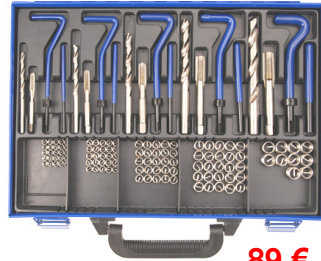

51001-WW Schroefdraad
reparatieset. **M5-6-8-10-12**
Jeu de réparation de filets. **89 €**