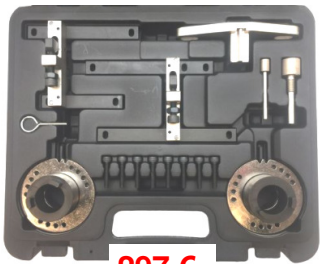

92 €

FORD1 Ford KA 2009 - 12 1.2 Duratec, 169A4.000 (FP4)

8 €

FORD2 Krukkas afstel. Calage vilebrequin Ford Zetec SE Duratec 1.25, 1.4, 1.6l

112 €

FORD3 1.25-1.4-1.6-1.8-2.0-2.3 L Ford Cougar, Fiesta IV/V/VI, Focus III/III, Fusion, Galaxy, Ka, Kuga, C-MAX, B-MAX, S-MAX, Maverick, Mondeo III/IV/V, Tourneo Connect und Transit /Connect Mazda 121, 3, 323, 5, 6, MPV, MX-5