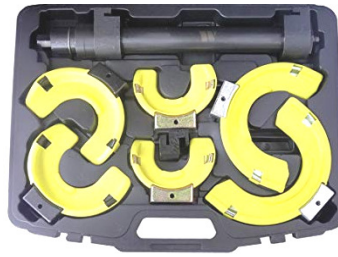

239 €

1006-WW Veerspanner
Compresseur de ressorts