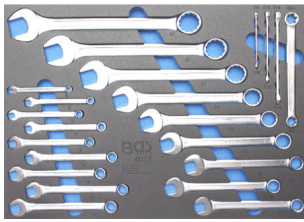

56 €

BGS4083 Foam modul 4 Pcs.
Ringsteeksl. - Clés mixtes
24-27-30-32mm

48 €

BGS4084 Foam modul 8 Pcs.
Ringsleutels - Clés coudées
6x7 --> 20x22mm

35 €

BGS4081 Foam modul 8 Pcs.
Steekleutels - Clés plates
6x7 --> 20x22mm

BGS4012 Foam modul 22 Pcs.
Ringsteek+TXE / Mixtes + TXE
8 - 32 mm / E6xE8 - E20xE24
158 €

BGS4016 Foam 26 Pcs.
Steek+ring+ratelsleutels
Plates+coudées+cliquet
8 - 22 mm + ratchet 10 à
19mm
258 €

BGS4054 Foam modul 41 Pcs.
1/4 4-14mm / T10-T40 / PH
PZ - Plat. / Inbus / Allen
66 €