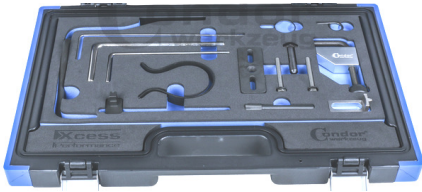

182 €

PSA5 MINI / PSA 1,6 Diesel W16D16-W16D16UO/ 9HZ/9HX/ 9HY-(DV6TED4) MINI / MINI Clubman, R55/R56/R57. Citroen C2/C3/C4/C5/Grand Picasso-Berlingo (MK3) Xsara Picasso - Peugeot 206cc /207 207cc/1007/307/308/308cc/3008/5008 / Partner MK3