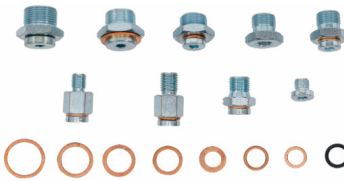

84 €

BGS70184 Herstelkit carters. Réparation carters. M12-14-18-20-22 x 1,50 / M10x1,25 63 dlg./Pcs.

V-COIL

Herstelkit / Kit réparation

- VOL04023 M12 X 1,25 41 €
- VOL04022 M12 X 1,50 41 €
- VOL04029 M14 X 1,50 45 €
- VOL04033 M16 X 1,50 55 €
- VOL04036 M18 X 1,50 64 €
- VOL04039 M20 X 1,50 70 €
- VOL04042 M22 X 1,50 81 €
- VOL04045 M24 X 1,50 93 €
- VOL04049 M26 X 1,50 298 €