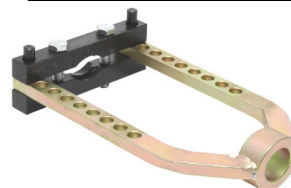

39 €

BGS1518 Homokineet verwijderaar Extracteur de noix de cardan