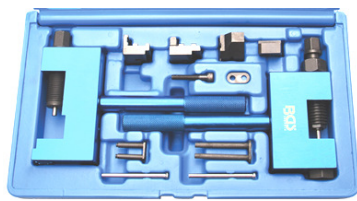

260 €

MB1 Distributieketting herstellingsset Kit de réparation de chaîne de distribution