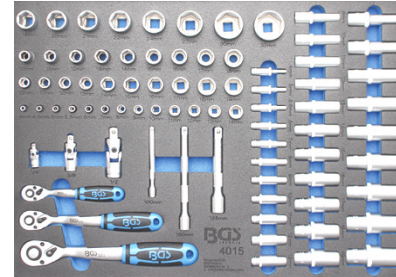

BGS4015 Foam modul
80 Pcs. 1/2+3/8+1/4
4 --> 32mm
226 €