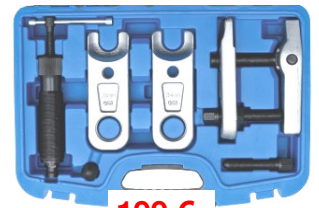

178 €
BGS8411 Kogeltrekker vracht-
wagens / Pince à rotules
camions 30 mm