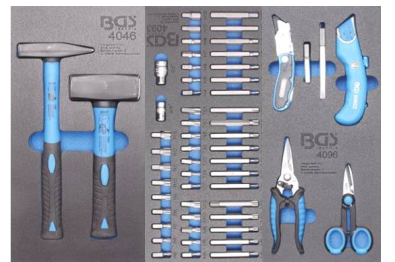

263 outils - delig 996 €

BGS4207 Gereedschapswagen. 7 laden. Servante 7 tiroirs. 994 x 699 x 458mm

1.193 €

354 outils - delig

BGS6077 Gereedschapswagen 7 laden. Servante 7 tiroirs. 995 x 680 x 458mm

1.394 €

265 outils - delig

BGS4204246 Gereedschapswagen 7 laden Servante 7 tiroirs

1.597 €

343 outils - delig

BGS4113343 Gereedschapswagen 8 laden Servante 8 tiroirs