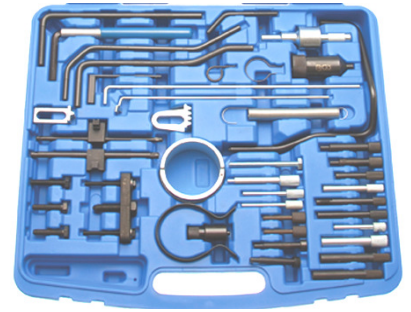

184 €

PSA4 Master set Citroën: AX, Berlingo, BX, C5, C15, C25, Dispatch, Evasion, Jumper, Jumpy, Relay, Saxo, Synergie, Visa, Xsara, Xantia, XM, XJR ZX, etc. - Peugeot: 106, 205, 306, 405 406, 605, 806, J5, Boxer, Expert, Partner, Solara, Talbot Express, Talbot Horizon, Benzine/essence: 1.9-1.1-1.4-1.6-1.8-1.9-2.0-2.2 16V-Turbo Diesel: 1.4-1.5-1.7-1.8-1.9-2.1-2.5D/ TD / TDI - 1.4 - 1.6 - 2.0 - 2.2 HDI Fiat, Ford, Nissan, Renault, Toyota etc