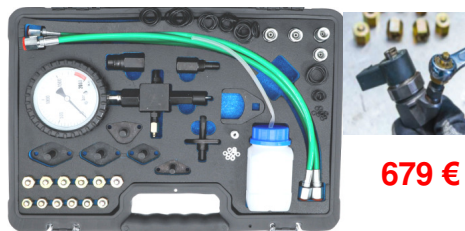

679 €

BGS62611 Common rail tester max. 2000 bar. M12x1.5, M14x1.5, M12x1.25, M14x1.25