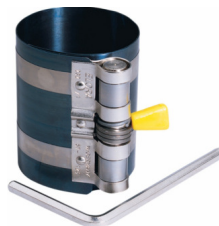

Zuigveer spanband. Collier à segments

BGS1887 60-90mm 10 €
BGS1888 80-110mm 12 €
BGS1889 100-160mm 14 €
180AP 40-75mm 16 €