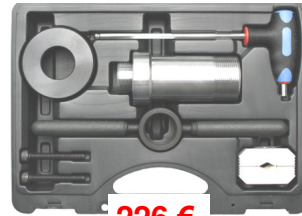

226 €

BGS8877 Outil de montage ressort et coupelle / Montage van schokdempers met spanning stop veren