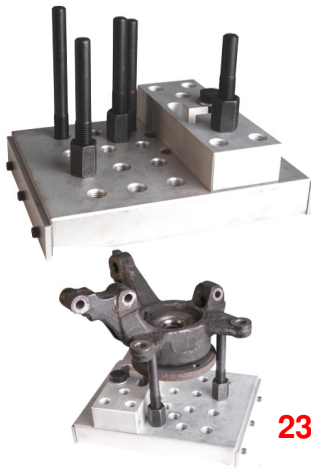

OH0833 Universele houder voor persen 20 & 30T. Support universel pour presse

232 €