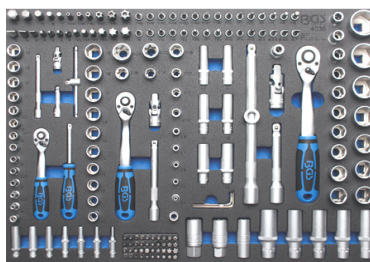

263 outils - delig 996 €

BGS4207 Gereedschapswagen. 7 laden. Servante 7 tiroirs. 994 x 699 x 458mm

1.193 €

354 outils - delig

BGS6077 Gereedschapswagen 7 laden. Servante 7 tiroirs. 995 x 680 x 458mm

1.394 €

265 outils - delig

BGS4204246 Gereedschapswagen 7 laden Servante 7 tiroirs

1.597 €

343 outils - delig

BGS4113343 Gereedschapswagen 8 laden Servante 8 tiroirs