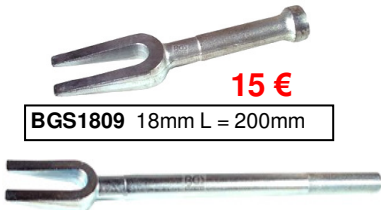

BGS66530 Universele stuurstang sleutelset
 Tulipes pour rotules axiales 30-35,35-40,
 40-45 mm **153 €**

30 €
BGS66534 Spoorstang sleutel 1/2" Outil
 pour bielles de direction 32-42mm

BGS1809 18mm L = 200mm **15 €**