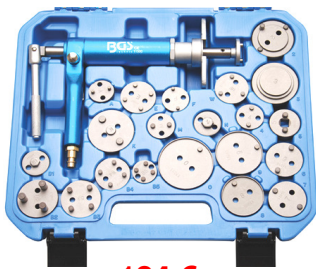

184 €

BGS1114 Kit repousse-pistons pneumatique / Pneumatische remzuigerterugstelgereedschap