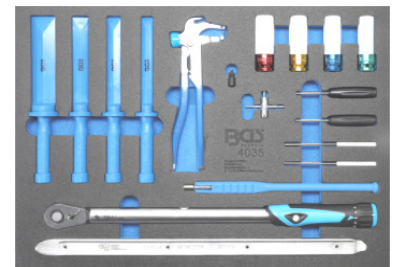

BGS4197 Foam modul 5 Pcs.
Vijlen - Limes **51 €**

BGS4043 Foam modul 20 Pcs.
Set borstels
Set de brosses **40 €**