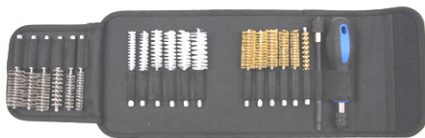

BGS379 20 Borstels inox,koper,nijlon
Brosses cuivre,inox,nylon **25 €**