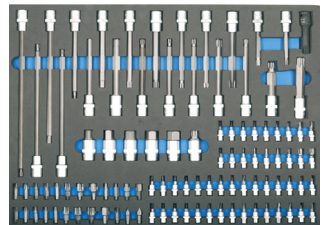

1.193 €

354 outils - delig

BGS6077 Gereedschapswagen 7 laden. Servante 7 tiroirs. 995 x 680 x 458mm