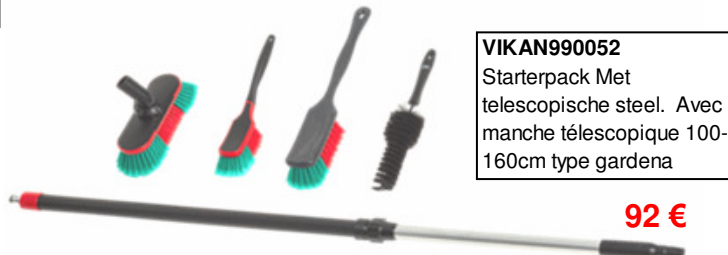

Standard coupling

Gardena®/Hozelock®

VIKAN297552 Telescoopsteel 150-275cm Manche télescopique - Alu 43,90 €

VIKAN297352 Telescoopsteel waterdoorvoer **standard** 52,00 €
Manche télescopique avec passage d'eau - Alu 160-290cm
VIKAN297352C Gardena®/Hozelock® 53,00 €

VIKAN299252 Ergonomische steel met waterdoorvoer Stand. 22,6 €
Manche ergonomique avec passage d'eau - Alu 1020 mm
VIKAN299252C Gardena®/Hozelock 31,9 €

VIKAN297152 Telescoopsteel waterdoorvoer **standard** 37,90 €
Manche télescopique passage d'eau - Alu 100-160cm
VIKAN297152C Gardena®/Hozelock® 42,40 €

VIKAN297452C Steel 160 cm met waterdoorvoer en kraan. Manche avec passage d'eau et robinet. Gardena®/Hozelock® 41,30 €

18,30 €

VIKAN521052 Wasborstel, velgenborstel en interieur handveger. Brosse de nettoyage, jantes et