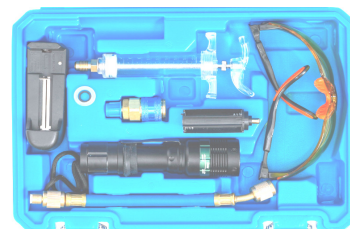

74 €

K8725 Airco UV lekzoeklamp oplaadbaar met brillen. Lampe UV rechargeable pour la détection de fuites Airco avec lunettes.