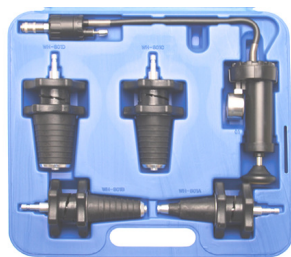

BGS6867 Koelsysteem tester 32-dlg. *Hand of pneumatisch.* Testeur du circuit de refroidissement 32 pcs. *À main ou pneumatique* **194 €**