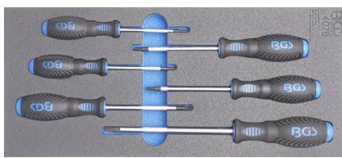

13,4 €

BGS67102 Magnetische schotel. Panier magnétique 249x152x54mm

9,5 €

30892-WW Magnetische schotel met Led verlichting ø 150mm. Coupe aimantée avec éclairage Led

New

39 €

2796-WW Set magnetische spuitbus en papierhouders in bakenschotels. Set de porte-aérosols, porte rouleau de papier et bacs magnétiques