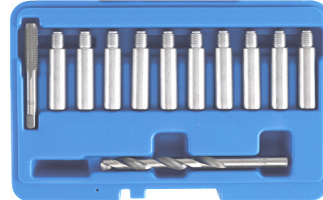

81 €

BGS9347 Geleiderset voor remklauwen herstellingsset. Jeu de guides pour kit de réparation de filets d'étriers