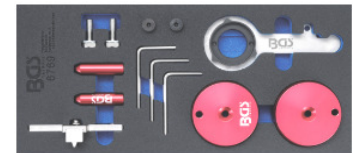

267 €

FORD9 Ford 2.0TDCi EcoBlue. Mot. Code YLFS, YLF6, YMFS, YMF6, YNFS, YNF6, YLR6, YMR6, YNR6, YMR6, YNR6