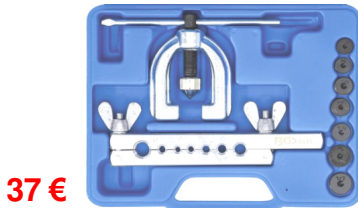

37 €

BGS8615 Kraagapparaat Presse à collets. Ø 4,75-5-6-8-10mm