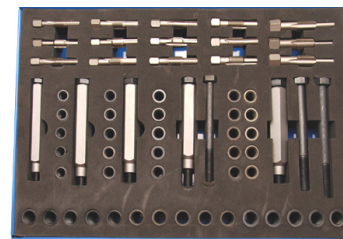

BGS8653 Master set
Gloeibougiedraad herstelling
Réparation de filets de bougies de préchauffage **M8x1.0 - M9x1.0 M10x1.0 M10x1.25 - M12x1.25**
199 €