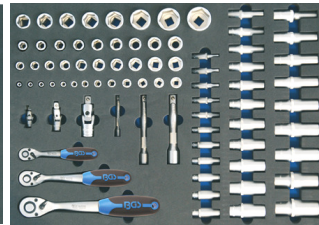

1.193 €

354 outils - delig

BGS6077 Gereedschapswagen 7 laden. Servante 7 tiroirs. 995 x 680 x 458mm