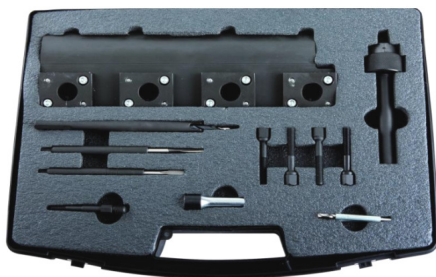

43 €

BGS9073 Bobinetrekker Extracteur de bobines VAG 1.2 - 1.4 - 2.0 FSI

21 €

CLAS

CLAS

OM3782 FIAT/ALFA/LANCIA 1,3 MJ Trekkerset voor gloeibougies Kit d'extraction de bougies de préchauffage M9x1,00. Alfa : 145, 146, 147, 156, 159, 166, GT, Crosswagon Q4. Fiat : Punto, Grande Punto, Bravo /Brava, Marea,Weekend, Stilo, Doblò/Cargo, Multipla, Idea, Panda. Lancia : Ypsilon, Musa, Lybra, Thesys. Opel : Corsa, Agila, Meriva, Combo Tour, Astra, Zafira, Vectra. Suzuki : Ignis, Swift, Wagon R+. Ford : Ka Moteurs : 1.3 JTD MultiJet, 1.3 CDTI, 1.3 TDCI