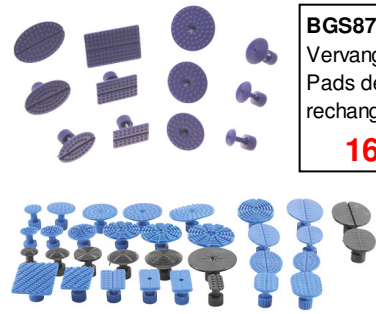

BGS865 Uitdeukset met lijm en slagtrekker
Kit de débosselage avec colle et masse à inertie
160 €

BGS874 12 x Vervangpads
Pads de rechange
16 €

BGS9571 33 x Vervangpads.
Pads de rechange
22 €

19 €

BGS9583 Vervangpads in Alu.
Pads de rechange Alu