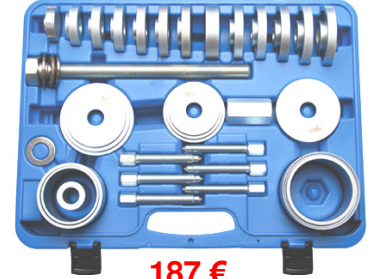

22 €
5545P Dop 4 haken kogel C5 III
& C6 / Peugeot 407 (6C/6D/6E)
& 508 (8D/8E). Douille 4 ergots
Ø 60mm

187 €

BGS67301 Universele wiellagers persset
Jeu universel de montage et démontage de roulements de roues
50-55-59-63,3-66,6-70,3-71,5-73,1-73,4-74,8-77,5-81,5-83,4 mm