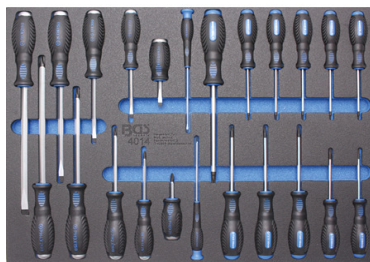

263 outils - delig 996 €

BGS4207 Gereedschapswagen. 7 laden. Servante 7 tiroirs. 994 x 699 x 458mm

1.193 €

354 outils - delig

BGS6077 Gereedschapswagen 7 laden. Servante 7 tiroirs. 995 x 680 x 458mm

1.394 €

265 outils - delig

BGS4204246 Gereedschapswagen 7 laden Servante 7 tiroirs

1.597 €

343 outils - delig

BGS4113343 Gereedschapswagen 8 laden Servante 8 tiroirs