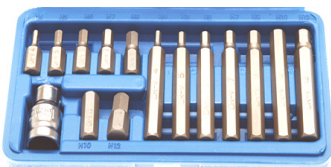

BGS5070 Bitset inbus
4-12mm **15 €**