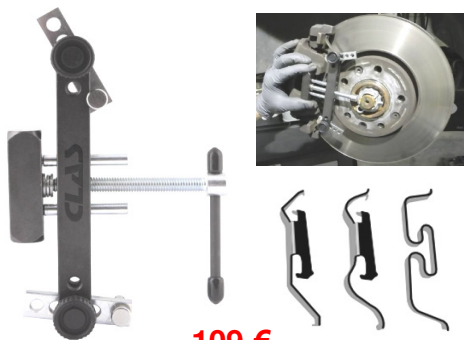

SA0772 M10x1 15 pcs **33 €**

ELORA

480-215 Remveertang
Pince ressorts de freins 215mm **28 €**

480-330 Remveertang
Pince ressorts de freins 330mm **47 €**

480-340 Remveertang 340mm
Pince à ressorts de freins 340mm **69 €**