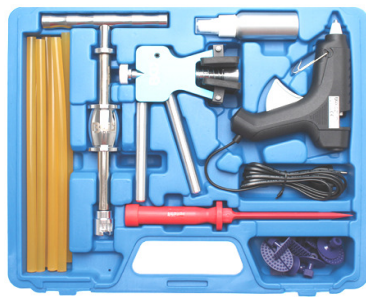

8 €

EG0002 Ruitersproeier ontstopper. Déboucheur de lave-

39 €

BGS6730 Haaksleutel voor raamlifter. Clés à ergots pour lève-vitres BMW - MINI

136 €

BGS3525 Vleugels Verzet systeem
Outil à border pour ailes