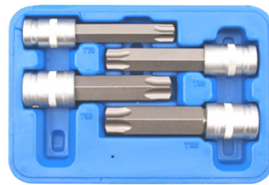

BGS5103 TX doppen 1/2 Douilles TX 70-80-90-100 **31 €**