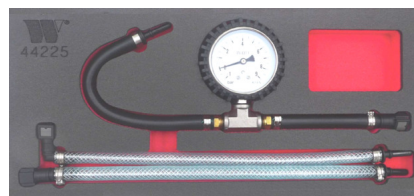

44225-WW Druktester / Testeur de pression AdBlue 1-9 bar. 131 €