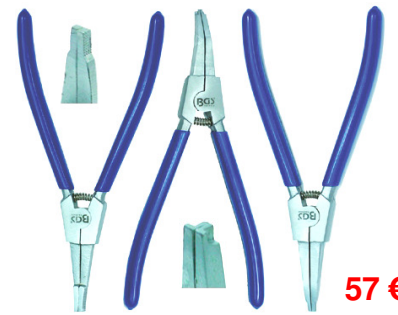

57 €

BGS66110 Tangenset voor circlipsen zonder oren - Set de pinces pour circlips sans oreilles

New