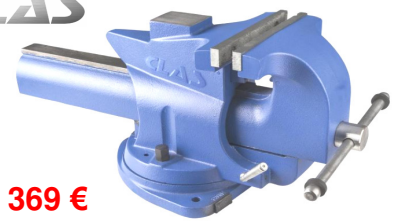

369 €

Snelle regeling - Réglage rapide

OM4068 Industriële draaibare bankschroef . Etau industriel pivotant **205mm**. Opening Ouverture 260mm