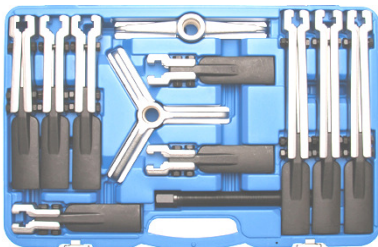

BGS7760 Trekkerset fijne bekken 2-3 armen --> Ø 135mm
Jeu d'extracteurs becs fins 2-3 bras H = 105-210 & 265 mm **199 €**