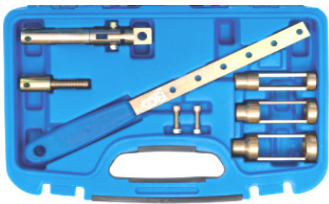

44 €

BGS3532 Elektronische stethoscoop Stéthoscope électronique

80 €

BGS8255 Klepveerspanner voor de meeste motoren met enkele bovenliggende nokkenassen (SOHC) en dubbele bovenliggende nokkenassen (DOHC) / Jeu de lève-soupape. Moteurs avec un arbre à cames superposé (SOHC) ou deux arbres à cames superposés (DOHC)