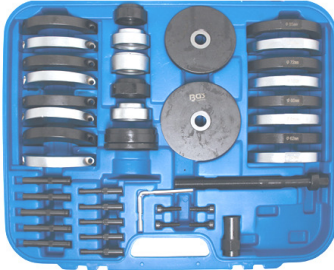

469 €

1033-WW Wiellager gereedschapset - Extracteur de roulements Audi A2 - VW Lupo-Polo-Fox-Transporter Touareg-Multivan -Seat Ibiza - Skoda Fabia Ø 62,66,72,85 mm GEN2