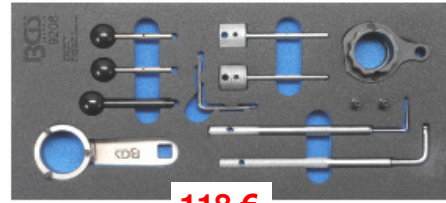

118 €

VW1 Afstelset / Kit de calage VAG 1.4, 1.6 & 2.0 L TDI Common-Rail 2013 >
MOT. CFCA, CKFB, CKFC, CLHA, CLHB, CNHA, CNHC, CRBC, CRBD, CRFA, CRFC, CRKA, CRKB, CRLB, CRLC, CRMB, CRUA, CRVA, CRVC, CSUA, CSUB, CSUD, CSUE, CUAA, CUNA, CUPA, CUSA, CUSB, CUTA, CUUA, CUUB, CUUC, CUUD, CUUE, CUUF, CUVA, CUVC, CUVD, CUWA, CXEB, CXFA, CXGA, CXGB, CXHA, CXMA, CXXA, CXXB, CYKA, CYZA, CYZB, CZDA, CZJA, DBGA, DBGB, DBGC, DBKA, DCXA, DDAA, DEUA, DEUB, DFCA, DFEA, DFEF, DFGA, DFGB, DFGC, DFHA, DFLA, DFLD, DFMA, DFSA, DFSB, DFSC, DFSD, DFSE, DFSF, DGD, DGD, T10060A, 3359, 10264, 10265, 10051, 10490, 10492