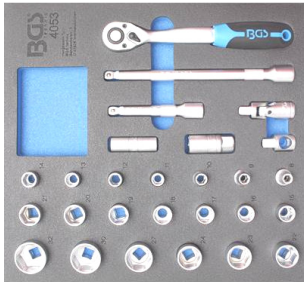

BGS4053 Foam modul 27 Pcs.
1/2 8 - 32mm
112 €