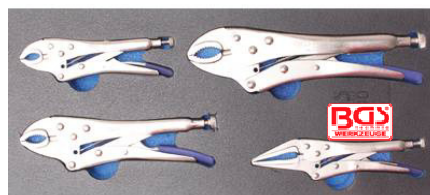

KNIPEX

KNIPEX4104180	180mm	24,00 €
KNIPEX4104250	250mm	24,00 €
KNIPEX4104300	300mm	43,00 €

BGS WERKZEUGE

BGS4040 Set 4 griptangen-pinces grip 125-150-180-250mm

40 €

BGS4495 Set 16 griptangen
Jeu de 16 pinces grip **133 €**