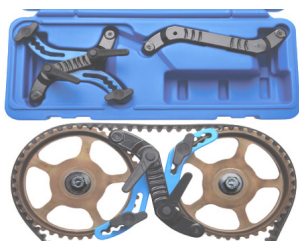

11 €

BGS8438 Blokkeerstiften voor automatische riemsparings. Piges de calage pour tendeurs automatiques

49 €

BGS8243 Blokkeergereedschap dubbele nokkenas. Outil de calage double arbre à cames

145 €

BGS9307 Universeel - Universel. Blokkeergereedschap 1, 2 of 4 nokken-assen. Outil de calage 1,2,ou 4 arbre à cames