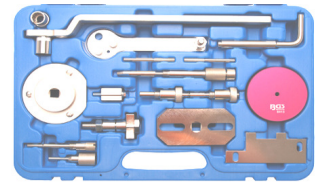

ALFA 177 € **LANCIA**

ALFA2 Alfa Romeo / Lancia 1,75L. Mot.code 939B1.000, 940A1.000

FIAT6 2,2 JTD 4HV - 2,3 JTD F1AE0481D 120PS- 2.3 JTD F1AE0481D 127PS- 3.0 JTD - PSA Puma 22DT 4HV - F30DT

209 €

New 199 €