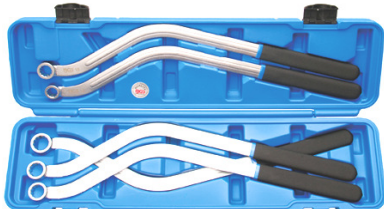

82 €

1060-WW Gebogen lange sleutels voor
poeliebouten Clés coudées longues pour
boulons de poulies 13,15,16,17,19 mm

22 €

BGS9157 Voor
elastische riemen.
Pour courroies
élastiques PSA, Fiat,
Ford, Mitsubishi