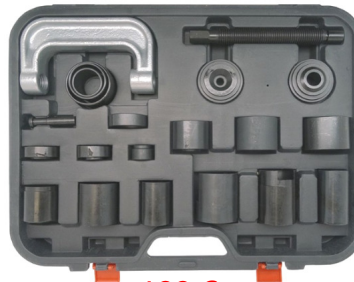

KUKKO129-3 31x70mm **223 €**
KUKKO129-4 40x85mm **238 €**
169-115 Vrachtwagens. Pince à
rotules camions 45 mm **454 €**