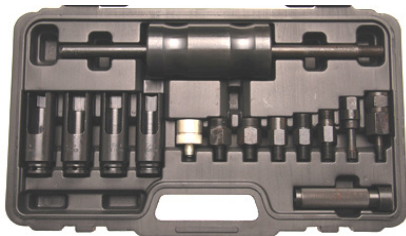

BGS7777 Injekteur trekker
Extracteur d'injecteurs met/avec:
BGS7771+7777-1/2/3

188 €

84 €

3673-WW Trekker-Extracteur
d'injecteurs Ford Transit > 2014

BGS67307 Verstuiwerstrekker extracteur
d'injecteurs Adapter (Binnen-Intérieur):
M14xM14-M17xM14-M25xM14 -M27x M14
Adapter (Buiten-extérieur):M27&M20xM14
Doppen-douilles 25 - 27 - 29 - 30 mm
Semi-pro