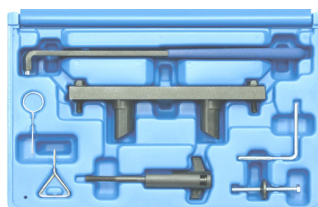

79 €

VW18 1.8 / 2.0L FSI / TFSI (EA888) BYT, BZB, CABA, CABB, CABD, CADA, CAEA, CAEB, CAWA, CAWB, CBFA, CCTA, CCZA, CCZB, CCZC, CDAA, CDAB, CDHA, CDHB