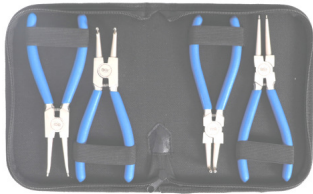

BGS447 4 Circlipstang
Pinces circlips 175mm.

24 €