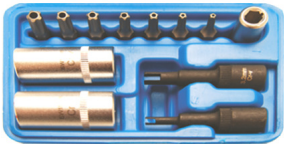

BGS8557 Airco lektdetector / Testeur
de fuites Airco audiovisueel alarm -
Optique/acoustique

28 €
BGS2275 Demontageset voor airco. Set
de démontage airco 2,2 - 3,2mm / 12 &
15mm 8 pans-kant / TS10-->40