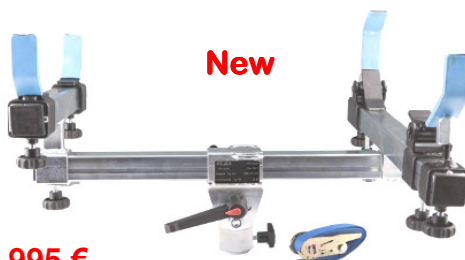

217 €

BGS9254 Motor drager / Support moteur 500Kg 400-1400mm

88 €

BGS9644 Support moteur Seat. Motorsteun T50015-T10235

650 €

OM0701N Motor montage standaard met opvangbak. Support moteur avec bac de récupération 500 Kg

339 €

CE

OH0266 Versterkte transmissiekrik 600 kg. Min/max. h. 1130/1970 mm. Cric de boîte renforcé 600 Kg.

OH0235 Idem 1000 Kg 729 €

New

995 €

OH0210 Versnellingsbak houder voor transmissiekrik. Support universel pour cric de boîte, pour boîtes de vitesses Manueel, automatisch, DSG / Manuelles, automatiques, DSG