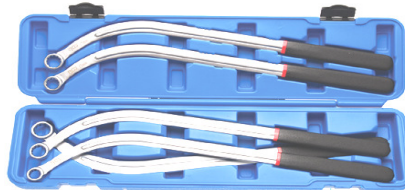

82 €

1060-WW Gebogen lange sleutels voor
poeliebouten Clés coudées longues pour
boulons de poulies 13,15,16,17,19 mm