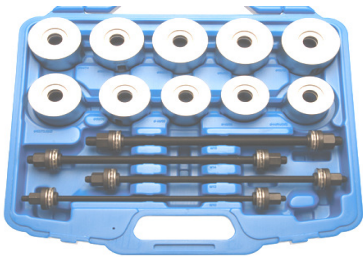

39 €
St./Pc.
BGS1813-23 23mm
BGS1813-28 28mm
BGS1813-34 34mm

19 €
3766-WW Dop voor kogels.
Douille rotules Renault Twingo
II Sport 133. 2007 - 2014

4541P Spoorstang demonteer-dop
1/2 Douille pour rotules

288 €

5505P Trek- en drukstukken set, voor het indrukken en uittrekken van silentlagers, hydrolagers, bussen, simmerringen, enz. / Extracteurs et presses universels pour silentblochs, roulements, etc...