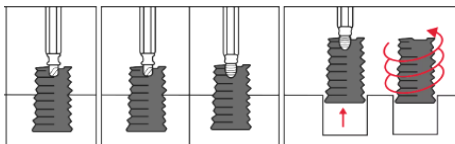

BGS9173 Uitdraaierset voor versleten **Torx en Inbus** bouten. Jeu d'extracteurs pour boulons **Torx et Allen** usés. 1,5 - 10mm & T10 - T55