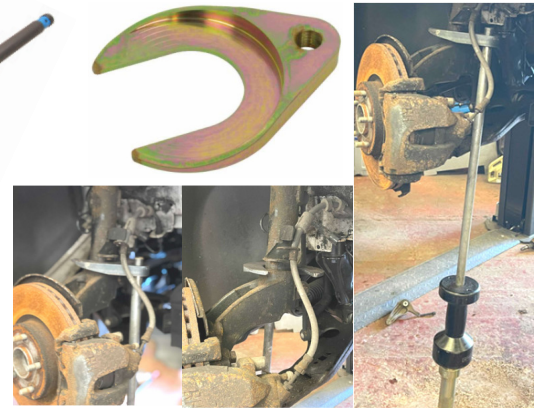

6500-WW Kracht haak voor slaghamer.
Crochet de force pour marteau à inertie

90 €

3200-WW Universele steunrichting houder voor transmissiekrik. Support universel de bras de suspension pour cric de boîte.

126 €