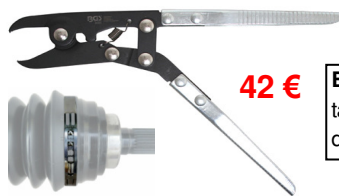

42 €

BGS9093 Slangklemtang. Pince pour colliers de soufflets