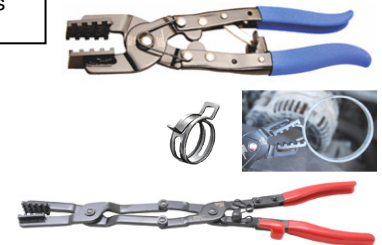

33 €

BGS8805 Slangklemmen gereedschap. 3/8 0-40 mm. Outil pour colliers

19 €

BGS9592 Slangklemgereedschap. Outil pour colliers Henn

16 €

7019-WW Clic slangklemtang
Pince colliers Clic

Slangklemtang - Pince pour colliers auto-serrants