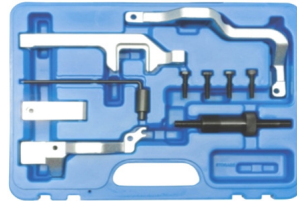

BMW5 Mini One, Cooper HB
Cooper R55-56 mit Motor N12.
EP3,EP6,EP6C,EP6DT
EP6DTS **147 €**