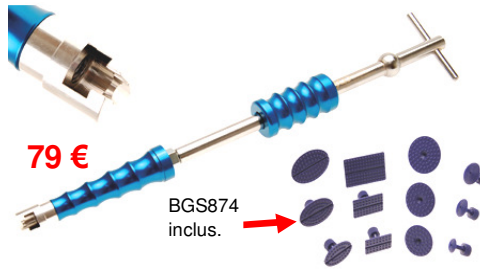

BGS865 Uitdeukset met lijm en slagtrekker
Kit de débosselage avec colle et masse à inertie
160 €

BGS874 12 x Vervangpads
Pads de rechange
16 €

BGS9571 33 x Vervangpads.
Pads de rechange
22 €

19 €

BGS9583 Vervangpads in Alu.
Pads de rechange Alu