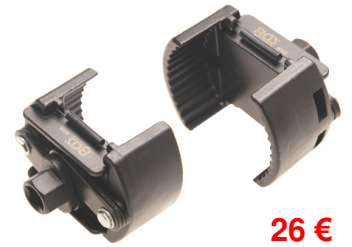

26 €

BGS8395 1/2", 60 - 80 mm Vertande regelbare filtersleutel Clé à filtres dentée réglable

BGS8396 80 - 98 mm 35 €

823-WW 100-140mm 59 €

54 €

BGS1011 Versterkte filtersleutel Clé à filtres renforcée 60-160mm