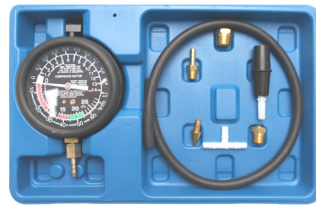

26 €

BGS9069 Vacuum pomp en benzinepomp tester. Testeur de pompe à vide et pompe à essence