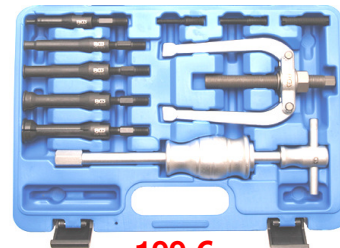

NORMAL QUALITY BGS

BGS93-6	120 x 100 mm	58 €
BGS93-7	150 x 200 mm	129 €

HOBBY QUALITY

BGS7723	75 x 80 mm	13 €
BGS7724	100 x 110 mm	20 €
BGS7726	150 X 160 mm	29 €
BGS7728	200 X 210 mm	45 €

93 €

3314-WW Trekker Ø 26 - 102mm.
Extracteur. 2-3 armen / bras