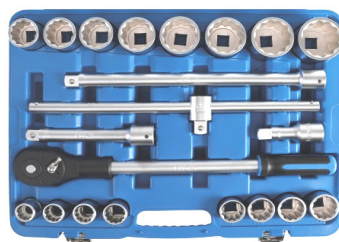

BGS2434 1/2 10 St./Pcs.
3/8 --> 15/16 **21 €**

New

BGS2216 1/2 27 St./Pcs.
5/16 --> 1 1/4 **90 €**

BGS2299 1/4 + 1/2 92 st./Pcs.
5/32-->1" **Kompleet-compleet**
159 €

BGS1107 3/4
7/8" --> 2"
12 Kant / Pans
252 €