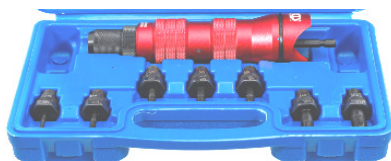

84 €

BGS6834 Blindklinkmoerenkop voor boormachine. Tête pour rivets filetés pour visseuse Alu / Inox M3-4-5-6-8-10