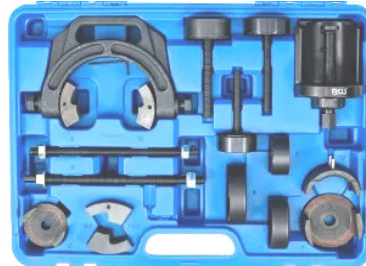

293 €

BGS70198 Silentblokken trekker set. Extracteur de silentblocs. Toyota Avensis (M2), Toyota Corolla, Toyota Corolla Verso (E12), Toyota Previa (R3), Toyota Yaris (P10, P13). Toyota Yaris Verso (P20, P21, P22)