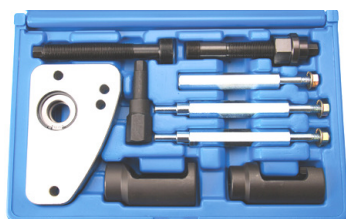

PSA 162 €

BGS8349 HDI Injektoren Bosch &
Siemens Extracteur sans démonter la
culasse / Trekkersset zonder montage
cilinderkop PSA 2.0HDI DW10,DW12
Toyota,Mazda,Hyundai