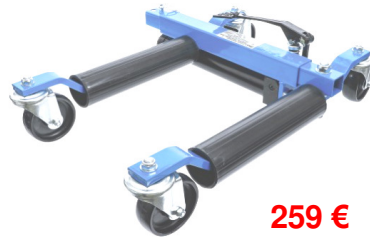

BGS2883 Hydro-pneumatische potkrik Cric hydro-pneumatique 260-510mm

BGS1977

POTKRIKS / CRICS BOUTEILLES
Art.nr. Cap. Min/max. h

BGS9881	2T	168-316mm	34 €
BGS9882	3T	188-363mm	40 €
BGS9883	5T	207-402mm	47 €
BGS9884	8T	222-447mm	52 €
BGS9886	12T	227-457mm	68 €
BGS9887	15T	227-457mm	76 €
BGS9888	20T	235-445mm	91 €
BGS1977	10T	210-520mm	158 €
BGS70040	50T	280-450mm	225 €

OM3030 3T 276-420mm **56 €**

OM3060 6T 388-580mm **96 €**

OM0684 22T
353 - 505mm **329 €**

OM3021 20T 410-600mm **829 €**
OM3023 20T 665-1090mm **945 €**

New

97 €

BGS71003 Wiel opstaphulp instelbaar voor vrachtwagens. Marchepied réglable et pliable pour camions 340x540x730mm. Max 130 Kg

219 €

7081-WW Autoverplaatser. Positionneur de voitures Max breedte banden / Largeur max. de pneus 295mm. Cap. 680Kg

259 €

BGS1975 Max breedte banden 295mm Largeur max. de pneus. Cap. 600Kg

99 € / Paar-Paire

BGS8386 Stalen autoverplaatser. Positionneur de voitures acier Max 450Kg. Breedte - Largeur max 360mm

190 €

TS452123 Telescopische ladder. Échelle télescopique. max. 2,6 m. Cap. : 150 kg. 6,8 Kg

249 €

OC0013 Paar Inklapbare krukjes. Paire de marchepieds. Max. 150Kg H 71x95x32cm & H 48x95x32cm