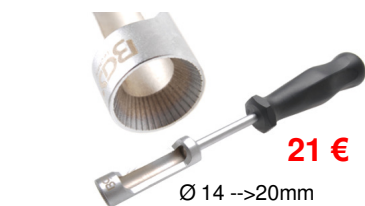

BGS8308 Remveer gereedschap
Poignée à ressorts de freins

21 €

Ø 14 -->20mm