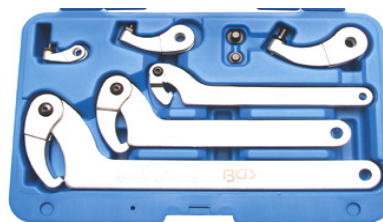

91 €

BGS8542 Hakensleutel set
35 - 120mm Jeu de clés à ergots

215 €

BGS9423 Silentbloc trekker Extracteur de silentblocs Achter. / arrière Opel Astra H (2004-2014), Meriva B (2010-), Zafira B (2005-2014)