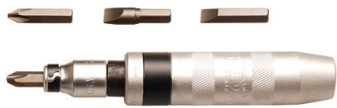

New

3044-WW Schotelratelset. Jeu
de cliquets de paume. 1/4"-1/4"
bitshouder / porte-bits-3/8"
69 €

BGS710 Slagschroevendraaier
1/2 Tournevis à frapper **20 €**

3997-WW Set 43 magnetische bitsen &
mini ratelhouder. Set de 43 embouts
magnétiques et cliquet porte-embouts
131 €