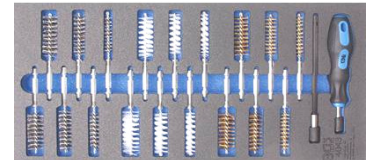

BGS4031 Foam modul 7 Pcs.
Meetgereedschap.
Outils de mesures **91 €**