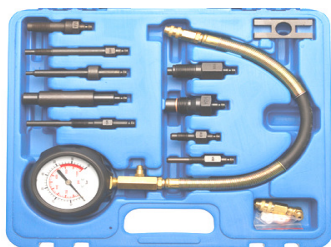

BGS8008 Compressiemeter diesel
Compressiomètre 122 €

New

198 €