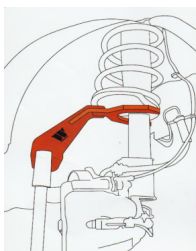

149 €

6500-WW Kracht haak voor slaghamer.
Crochet de force pour marteau à inertie

90 €

3200-WW Universele steunrichting houder voor transmissiekrik. Support universel de bras de suspension pour cric de boîte.