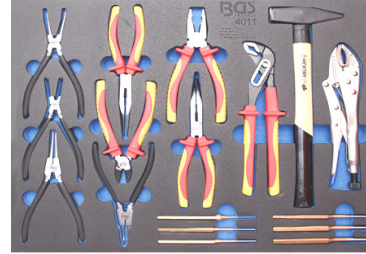

BGS4079 Foam modul 11 Pcs.
T6 -> T40 **59 €**

BGS4014 Foam modul 23 Pcs.
Plat-PH / T6->T40 **161 €**

BGS4011 Foam modul
17 Pcs. Pincen VDE
tangen - marteau 500g
hamer **240 €**