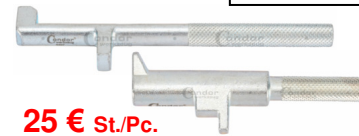

New

25 € St./Pc.

5497P Koppeling-borgbout voor DSG-
transmissie. OBH, OBT, ODE, ODW 7 speed
5498P Pige de montage d'embrayage
O2E 6 speed