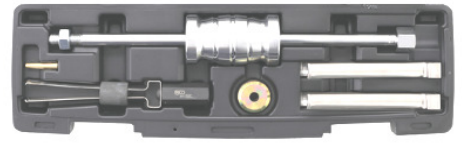

BGS8905 Blokkeerstift voor dieselpomp Calage pompe à mazout Mercedes D / TD

153 €

BGS9874 Verstuiverstrekker - Extracteur d'injecteurs Volvo 1,6 T4 - Ford 1,0 - 1,5 Ecoboost - 2,3 - 2,7 - 3,0 Ford OEM 310-206 / Volvo OEM 9997410

99% cars

462 €

4589-WW Vibro-pneumatische injector trekker. Extracteur Vibro-pneumatique d'injecteurs. Bosch, Delphi, Denso & Siemens