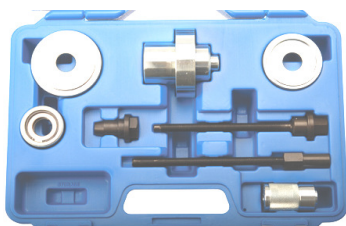

78 €

BGS8253 Vooras silentlager trekkerset Extracteur de silentblocs avant VW Polo 9N-Seat Ibiza--Cordoba > 2002-Altea-Skoda Fabia-Audi A2,...