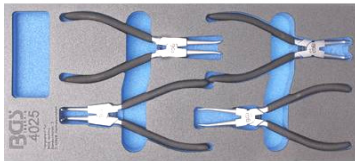

BGS4078 Foam modul 6 Pcs.
T15 -> T40 **35 €**

BGS4055 Foam modul 8 Pcs.
Plat - PH 1 -> 4 **80 €**

BGS4079 Foam modul 11 Pcs.
T6 -> T40 **59 €**

BGS4014 Foam modul 23 Pcs.
Plat-PH / T6->T40 **161 €**

BGS4025 Foam modul 4 Pcs.
Circlips tangen - Pincen
circlips 180mm **80 €**