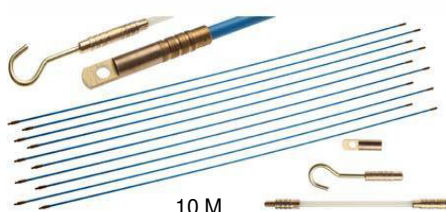

14 €

BGS3192 Circlips tang
Pince pour dégarnir

25 €

BGS8934 Deurbekleding clipstang. Pince pour clips de garnitures de portières

7 €

BGS3029 Demontagewig
Cale à dégarnir 100x45

11 €

BGS3027 Bekleding - Sierlijst demontageset Outils à dégarnir. 5 dlg./pcs

21 €

BGS1989 Set de passe-câbles Trekkabel set voor het doortrekken van draden, enz...

17 €

BGS71050 Demontagewig. Cale à dégarnir 185mm

7 €

BGS8641 Om draden door gummi door te duwen/ pour faire passer des câbles à travers les joints