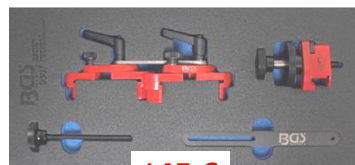

11 €

BGS8438 Blokkeerstiften voor automatische riemsparings. Piges de calage pour tendeurs automatiques

49 €

BGS8243 Blokkeergereedschap dubbele nokkenas. Outil de calage double arbre à cames

145 €

BGS9307 Universeel - Universel. Blokkeergereedschap 1, 2 of 4 nokken-assen. Outil de calage 1,2,ou 4 arbre à cames