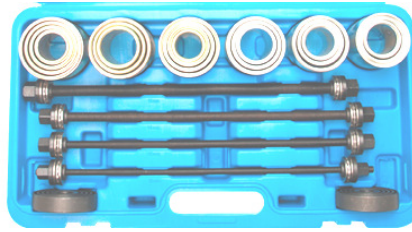

31 €
22 €
Kogeltrekkers / Arrach-rotules
BGS67216 23 mm **101 €**
BGS67213 30 mm **91 €**
BGS67214 32 mm **161 €**
BGS67215 39 mm **171 €**
BGS67218 62 mm **412 €**

273 €

BGS67302 Trek- en drukstukken set, voor het indrukken en uittrekken van silentlagers, hydrolagers, bussen, simmerringen, enz. / Extracteurs et presses universels pour silentblochs, roulements, etc...