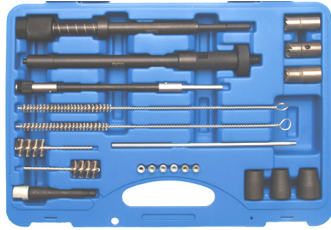

37 €

BGS542LS Stalen borstelset. Set de brosses métalliques acier Ø 10-12-14-18-20-25mm

3 €

BGS8561 Staal borstel Brosse métallique

133 €

1231-WW Verstuiverzitting reinigerset. Kit de nettoyage pour sièges et puits d'injecteurs