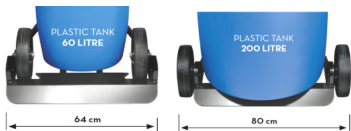

PIUSI DELPHIN PRO AdBlue® verdeel unit geschikt voor personenwagens. Unité de remplissage AdBlue® pour voitures

IP00100200 Voor 60 & 200L vaten. Veelzijdig, makkelijk te verplaatsen en gebruiksvriendelijk. Geen vervuiling dankzij het gesloten systeem. Système pour fûts de 60&200L, facile à transporter et permet de distribuer en toute sécurité de l'AdBlue® dans les réservoirs des véhicules. Le « closed System » évite les émanations de vapeurs et d'odeurs et protège l'AdBlue® de tout agent polluant extérieur.