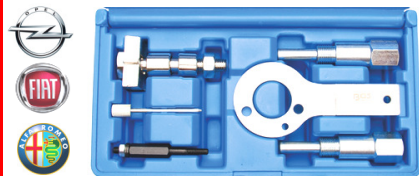

OPEL7 Opel 1,6-1,9-2,0LA16FDH, A16FDL, A20DT, A20DTC, A20DTH, A20DTJ, A20DTL, A20DTR, A20FD, D19AA, D20AA, DT, DTH, LBQ, LBR, LBS, LBX, LBY, LCD, LHZ, Z19DT, Z19DTL FIAT ALFA 1,9 & 2,4 L Diesel

73 €

New