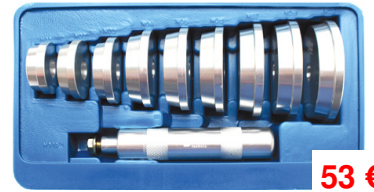

7 €

BGS9439 Haken met afgeronde punten.
Crochets à pointes arrondies

140 €

4309-WW Dichtringen-bourrage trekker & plaatser.
Outil pour extraire et placer les bourrages Ø 46 - 60mm

53 €

BGS1522 Dichtringen en lagers plaatser
Outil pour placer bourrages et roulements
40-44-50-59-63-65-72-76-81 mm