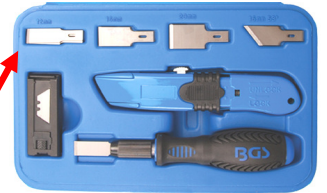

BGS50605
Klapmes
Couteau à lame
rétractable **8,5 €**

8,4 €
BGS50625 Sterke Cutter
Cutter solide **25mm**

Zaagbladen - Lames de scies
SK050 24 T/" **2,30 €**

BGS364 Set 27 cutters et grattoirs
27 pcs. - 27 delige **42 €**
Set cutter en schrapers