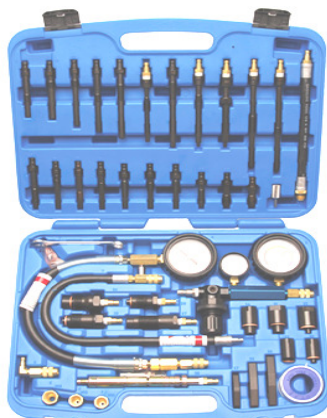

2907-WW Compressiemeter benzine & diesel.
Compressiomètre diesel et essence 0-40 Bar

BGS8401 MASTER SET Compressiemeter en drukverlies tester benzine & diesel.
Compressiomètre et testeur de fuites de cylindres diesel et essence
583 €

CLAS