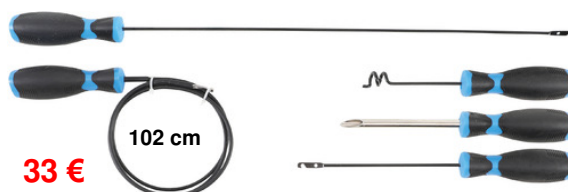

21 €

BGS1989 Set de passe-câbles Trekkabel set voor het doortrekken van draden, enz...

17 €

BGS71050 Demontagewig. Cale à dégarnir 185mm

7 €

BGS8641 Om draden door gummi door te duwen/ pour faire passer des câbles à travers les joints

33 €

BGS9495 Set de passe-câbles Trekkabel set voor het doortrekken van draden, enz...

BGS8873 100 St./Pcs Trim fixings
Agrafes nez de porc **12 €**

BGS8872 Tang voor trim fixings
8873 Pince pour agrafes nez de porc **16 €**