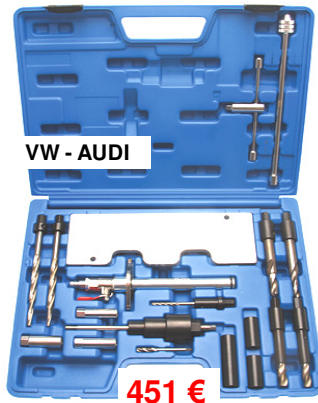

BGS8722 Quick Trek-en herstelling set voor gloeibougies / Kit d'extraction et réparation rapide pour bougies de préchauffage M10x1 VAG V6 TDI 2.5l / 2.7l / 3.0l

451 €