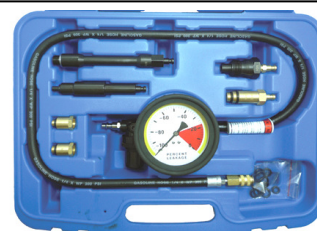

AC0100 Compressiemeter benzine met kaarten.
Compressiomètre essence à cartes
469 €