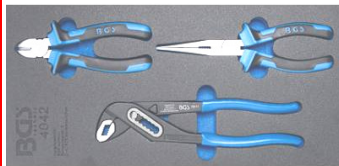

BGS4025 Foam modul 4 Pcs.
Circlips tangen - Pincen
circlips 180mm **80 €**