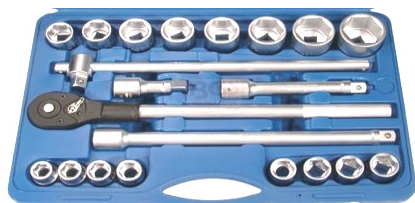

BGS1207 3/4 21 st./Pcs.
19-50MM **238 €**

12 kant/12 pans 8-36mm
62 €

BGS2267 Doppenset / Douilles 1/2
8-9-10-11-12-13-14-15-16-17-18
19-20-21-22-24-27-30-32-34- 36

BGS2181 Doorstekende doppenset. Coffret de douilles
et cliquet traversants. Gear Lock 4,5 --> 25 mm.