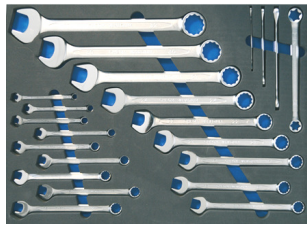

1.193 €

354 outils - delig

BGS6077 Gereedschapswagen 7 laden. Servante 7 tiroirs. 995 x 680 x 458mm