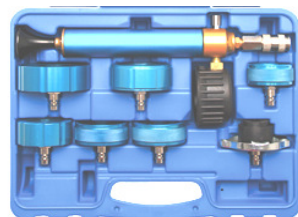

BGS8096 Koelsysteem tester Testeur du circuit de refroidissement Ø 17,0-60mm 0-2,4 bar **242 €**