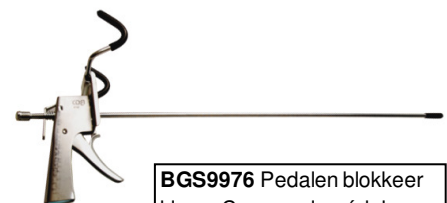

72 €

BGS9976 Pedalen blokkeer
klem - Canne cale-pédales