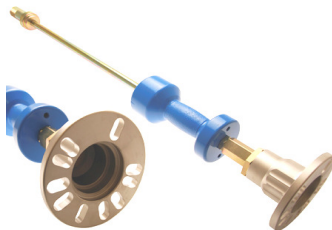

264€
BGS7772 Slag- wielnaaf trekker 12,7
Kg Grote autos,SUV,... Extracteur
de moyeux à inertie.
4x4, PL 98-125mm