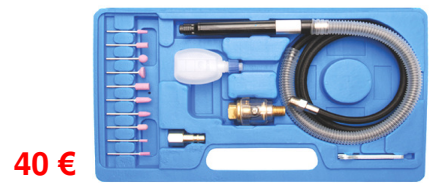

19 €

BGS9578 Houder voor machines. Support pour machines Max. 15 Kg

29 €

BGS1159 Max. 23 Kg

7 €

BGS1158 Magnetische houder. Support magnétique Max. 4,5 Kg

40 €

BGS3249 Micro slijper/micro meuleuse 54.000 t/min. Max. Bar 6,3