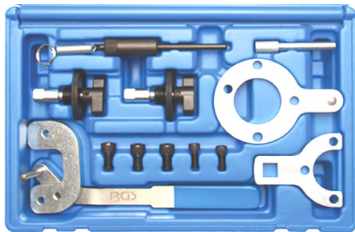

109 €

OPEL4 Fiat / OPEL 1,3 JTD Diesel. Afstelset / kit de calage Punto Panda Idea-Doblo-Doblo Cargo - Opel Agila 1.3CDTi Z13DT-Corsa-C/D - Combo-Astra-H - Tigra B- Meriva - Suzuki: Ingis-Wagon-Swift-Ford: KA