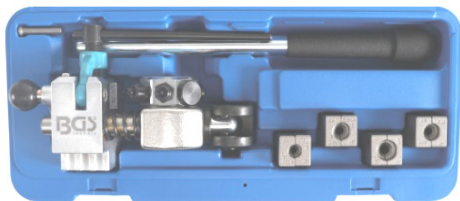

81 €

BGS9347 Geleiderset voor remklauwen herstellingsset. Jeu de guides pour kit de réparation de filets d'étriers

372 €

BGS3057 Remleiding felsapparaat Presse à collets pour étau 3/16" - 4,75 - 6 & 8 mm. Enkel en dubbelefelsen - simples et doubles