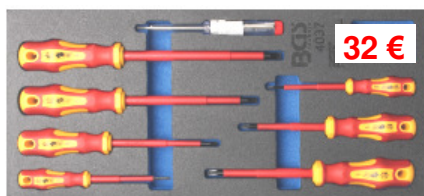

29,5 €

0306180 Kniptang - Pince coupante 1000 V

KNIPEX

161 €

002015 Tangenset. Jeu de pinces VDE

New

62 €

BGS71095 Dopschroevendraaierset. Jeu de douilles tournevis 5,5-6-8-10-11-12mm VDE 1000 Volt DIN EN/CEI 60900

37,4 €

2616200 Bektang - Pince longs becs 1000 V

34,4 €

1106160 Afstriiptang-Pince à dénuder 1000 V

New

369 €

BGS70218 VDE 1000 V. 3/8" 7-8-10-12-14-15-17-19-22mm. Steeksleutels / Clés plates 7-8-10-12-14-17mm. Schroevendr. / Tournevis PH1-PH2-4x100-5,5x125mm

153 €

BGS7131 VDE 1/2" T20, 25, 27, 30, 40, 45, 47, 50, 55, 1 x "T" 205

93 €

BGS4132 Tangenset. Jeu de pinces VDE

32 €

BGS4037 VDE 75x3,0-100x4,0-125x5,5-150x6,5-PH0-1-2

145 €

BGS7132 VDE 1/2" Allen / Inbus 4-5-6-7x68mm / 6-7-8-10 x92mm 1 x "T" 205 mm