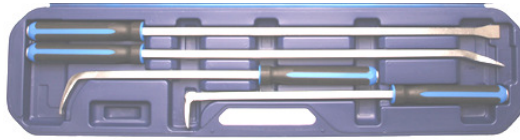

BGS9133 Set 4 koevoeten 4 levers 2 x 600 & 2 x 900mm 172 €