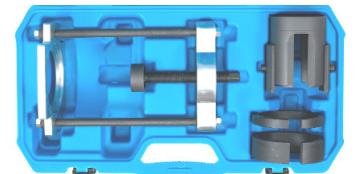

289 €

BGS6745 Achteras draagarm bus gereedschapset voor langsliggende draagarm. Pour le montage et démontage des douilles de bras oscillant arrière Ford Mondeo (2007-), S-Max (2006 -), Galaxy (2006 -) - Volvo S60, S80, XC60, V70, XC70 (2006 -)