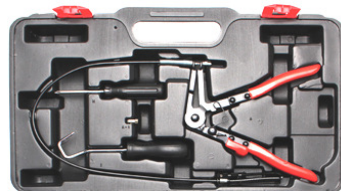

83 €

BGS421 Set met 6 spanklemtangen
Set de 6 pinces à colliers Semi-pro