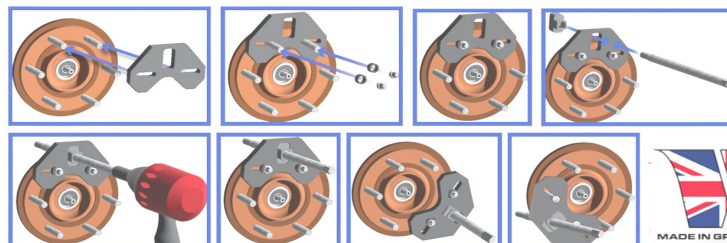

149 €

OPEL19 Corsa E (X15) 1.3 L diesel 2015 --> 2017 Ketting / Chaîne. B13DTC, B13DTE, B13DTR, LKU, LKV

199 €

36901P Hyundai / Kia 1.1, 1.4, 1.5, 1.6 and 1.7L Common-Rail diesel. D3FA, D4FA, D4FAH, D4FAL, D4FB, D4FBH, D4FBL, D4FC, D4FD, D4FDH, D4FDL

148 €

MB16 Mercedes M282, W177 / W247. M282.914, H5F, H5H, HRA2. OEM 282 589 00 23

4646-WW Naaf forceren set. Forceur de moyeu.

135 €

165 €

HITRH18DAW2Z Accu hete lucht pistool - 18 V - zonder accu's en lader. Décapeur thermique sur accu sans accus ni chargeur. Max. 550°. Koffret/Koffer