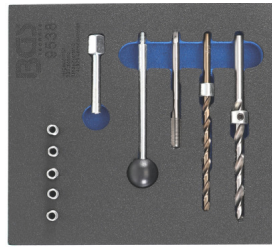

145 € M6 Mercedes !!

BGS9538 Herstelset voor injecteurs met boor, tap en huls. Kit de réparation de filetages pour vis de fixation d'injecteur. Mercedes CDI. Perçage de vis d'expansion M6 x 1 cassées. Plus besoin de remplacer la culasse ni de démonter le couvercle de cylindre. Le filetage est retravaillé à M8 x 1

121 €

BGS9864 Verstuiverstrekker - Extracteur d'injecteurs Ford Ecoboost 1,0L --> 2,0L Ford OEM 310-206

19 €

VOL32033SP Extra lange tap M6x1,00 L= 150mm Taraud extra long Inject. Mercedes

New