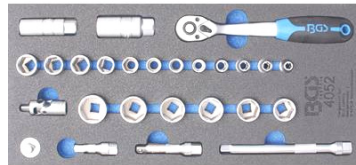

BGS4052 Foam modul 26 Pcs.
3/8 6-24mm
641 €