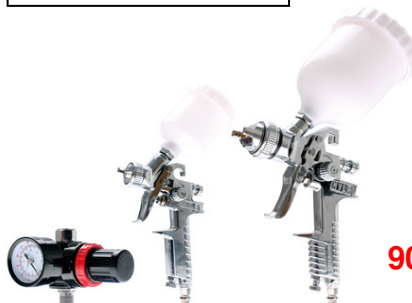

67 €

3001-WW Mini polijst en schuur machine. Mini ponceuse-polisseuse 75mm 15.000 t/m

240 €

BGS3330 Excentrische polijst en schuurmachine. Ponceuse-

1,4 mm
550 cc

48 €

BGS3317 Verfpistool - Pistolet de peinture