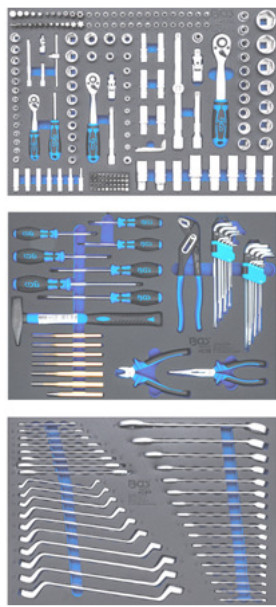

263 outils - delig 996 €

BGS4207 Gereedschapswagen. 7 laden. Servante 7 tiroirs. 994 x 699 x 458mm