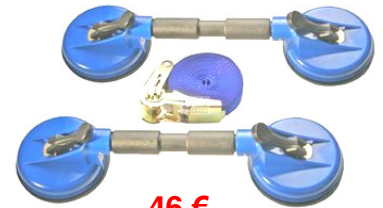

46 €

BGS7997 Zuignapset + gordel Ventouses & sangle

New