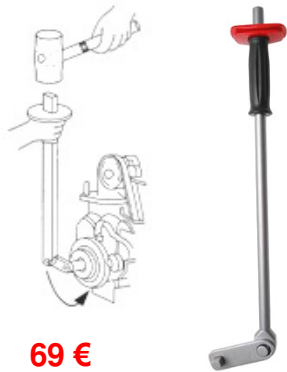

69 €

BGS25150 Spanrol sleutel / Outil impact pour galets et tendeurs