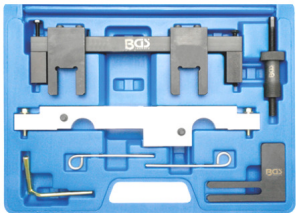

BMW8 Dop 16 rillen voor
nokkenas. Douille 16 gorges
pour arbre à cames. 22mm **12 €**

BMW7 Afstelset / Calage
N13 / N18 OEM 117440, **189 €**
119340, 496709, 119590

BMW9 N43 1,6/2,0L benz. Ess.
Mot. Code : N43 B16A/AA, B20A,
B20AA-B20AY-B20KO-B20UO **209 €**