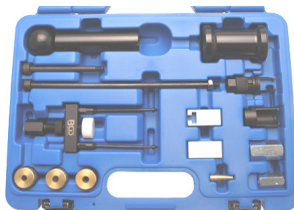

166 €

BGS68345 Montage-en
demontage pour- voor injecteurs
VAG, Seat, Skoda **FSI**