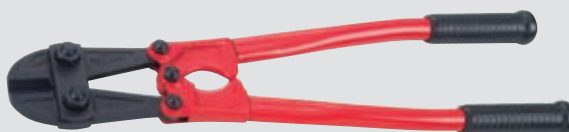

Boutenschaar

Coupe boulon bras forgé

FOR 9U050118	€ 34.05	€ 25.53
FOR 9U050124	€ 47.53	€ 35.64
FOR 9U050136	€ 94.19	€ 70.64