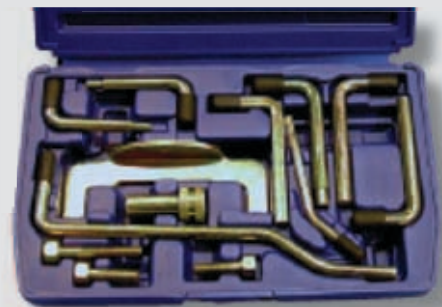

Universele nokkenas blokkeersleutel

Outils universel pour retenir l'arbre à came

Universeel inzetbaar voor het verdraaien van tandwielen of voor het blokkeren van de nokkenas
50-150mm

FOR 9G0617   ~~€ 56.92~~   € 42.69

Universele nokkenas tegenhouder

Outils universel pour retenir l'arbre à came

Voor tegenhouden van vele nokkenas- of brandstofpomp tandwielpoelies, als de centrale bout is losgedraait.
Universeel voor bijv. Volkswagen, Seat & Skoda Diesel, Rover & Land Rover Diesel, Renault & Fiat met dubbele nokkenas, Ford Zetec, Citroën & Peugeot etc.

FOR 9G0606   ~~€ 41.15~~   € 30.86

Vliegwiel blokkeergereedschap

Outil de calage volant moteur

FOR 9G0605   € 6.37

Time toolset universeel 8delig

Jeu d'outils de réglage universels 8pcs

Universeel tijdafstel set voor benzine- en dieselmotoren van diverse autofabrikanten.
Borggereedschap voor nokkenas, krukas en vliegwielpoelie.

Geschikt voor:

Nokkenas van Opel Calibra, Omega, Sintra, Vectra 1.4 / 1.6
Nokkenas van Opel Calibra, Omega, Sintra, Vectra 1.8 / 2.0
Rechter nokkenas van Saab 900 2.5 / 3.0
Rechter nokkenas van Opel Calibra, Sintra, Vectra 2.5 / 3.0
Linker nokkenas van Saab 900 2.5 / 3.0
Linker nokkenas van Opel Calibra, Sintra, Vectra 2.5 / 3.0
Nokkenas blokkeer gereedschap voor TDI motoren van VW, Audi, Skoda, Seat en Ford
Vliegwiel blokkeerstuk voor Citroën, Fiat en Peugeot
Vliegwiel blokkeerstuk voor Isuzu 1.5 / 1.7 Diesel, Opel 1.6 / 1.7 Dieselmotoren en Opel 1.2 / 1.4 / 1.6 / 1.8 / 2.0
OHC Benzine Motoren

FOR 908G4   ~~€ 78.87~~   € 59.16

Blokkeergereedschap voor nokkenas en krukas 19 delig

Outil de calage pour arbre à cams et vilebrequin 19pcs

Universeel tijdafstel set voor benzine- en dieselmotoren.
Borggereedschap voor nokkenas, krukas en vliegwielpoelie.

FOR 919G1   ~~€ 118.79~~   € 89.09