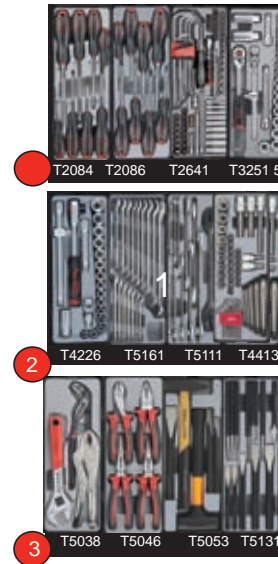

FOR 10217C219	€ 1981.19	€ 1317.75
FOR 10217R219	€ 1981.19	€ 1317.75
FOR 10217B219	€ 1981.19	€ 1317.75

**Gevulde gereedschapswagen,
7 laden waarvan 3 gevuld, 219 dlg**

*Servante d'atelier, 7 tiroirs,
3 tiroirs avec outillage de **219** pcs*