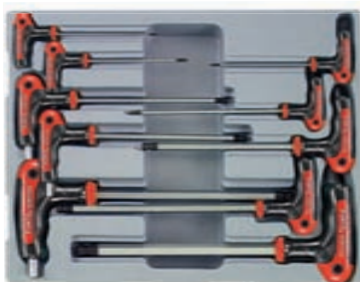

Module 10 inbussleutels met L handvat
Module 10 clés mâles avec poignée L
2-2.5-3-4-5-6-7-8-10-12mm