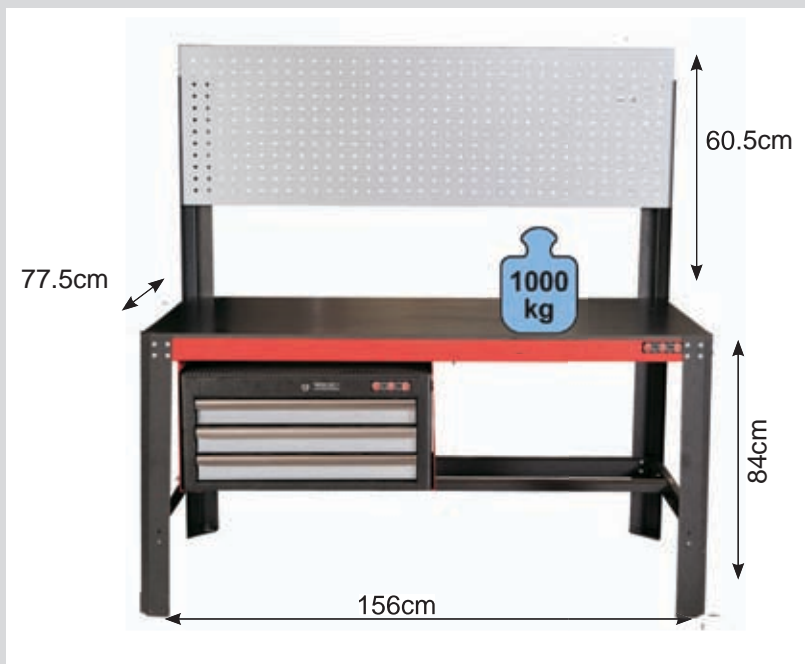

**FOR 50253**    € 1148.65    € 861.49

**Werkbank met gereedschapswand en koffer**

*Etabli complètement en métal avec coffre et porte-outils*

- gereedschapswand met mogelijkheid voor muurbevestiging, roldeur met veiligheidsslot
- Ladenkoffer 3 laden (50223)
- alle laden op kogellagers
- veiligheidsslot met 2 sleutels
- laden voorzien van rubbermatten
- geleverd met 20 haken
- werkblad van multiplex hout met plastic laminaat
- laadcapaciteit 1000kg
  
- paroi porte outils
- coffre 3 tiroirs (50223)
- verrouillage de sécurité centralisé avec 2 clés
- livré avec 20 crochets
- capacité 1000kg