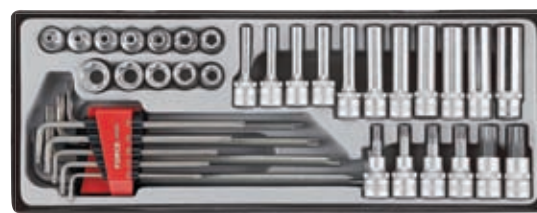

Module torx doppenset 3/8" 38dlg
Module de douilles torx 3/8" 38pcs

FOR T3382   ~~€ 123.17~~   € 92.38