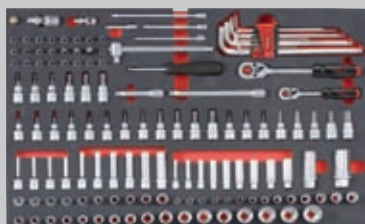

FOR F2262 ~~€ 153.16~~ € 114.87

**Foam module schroevendraaiers 41 dlg**

Module de 41 pcs tournevis

FOR F2412 ~~€ 178.68~~ € 134.00

**Foam module combinatieset 135 dlg 1/4" - 3/8"**

Module de 135pcs combination 1/4" -3/8"

FOR F31351 ~~€ 382.89~~ € 287.17

**Foam module schroevendraaiers+ tangen 1000v 18dlg**

Module de tournevis & pincen 1000v 18pcs

FOR F2182 ~~€ 299.88~~ € 224.91

**Foam module combinatieset 45 dlg 1/2"**

Module de 45pcs combination 1/2"