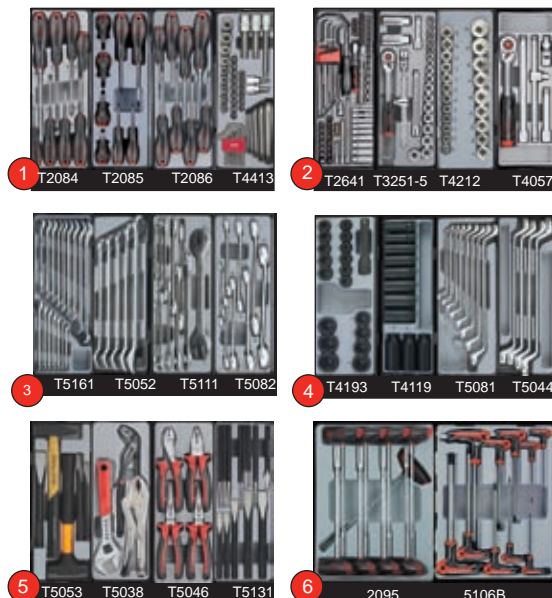

FOR 10217C306	~~€ 2502.68~~	€ 1697.85
FOR 10217R306	~~€ 2502.68~~	€ 1697.85
FOR 10217B306	~~€ 2502.68~~	€ 1697.85
FOR 10217A306	~~€ 2502.68~~	€ 1697.85

**Gevulde gereedschapswagen,
7 laden waarvan 6 gevuld, 306 dlg**

*Servante d'atelier, 7 tiroirs,
6 tiroirs avec outillage de 306 pcs*