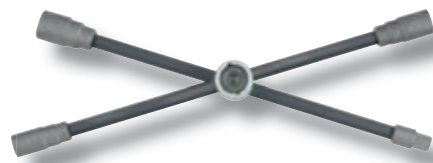

**Oliefilter griptang**

*Pince étau pour filtres à huile*

Capaciteit 53-118mm.  
Lengte: 230mm.

**FOR 639230**    ~~€ 26.90~~    **€ 20.18**

**Kruissleutel 24-27-32mm**

*Clé de roue 24-27-32mm*  
3/4" met adapter (600 mm L)