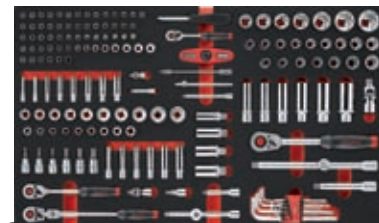

6 FOR F5242

1 FOR F2335 Module schroevendraaiers tournevis 33 dlg

2 FOR F41621 Module combinatie set 162 dlg - set de combination 162 pcs

3 FOR F5505 Sleutelsset 50 dlg - jeu de clés 50pcs

4 FOR F5188 Tangenset 18 dlg - set de pinces 18pcs