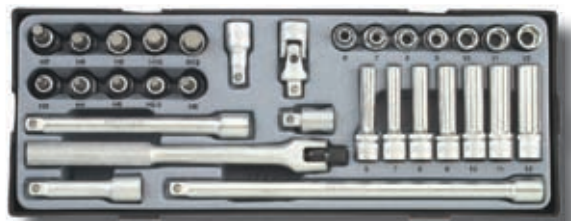

Module doppenset 3/8" 31dlg
Module de douilles 3/8" 31pcs

FOR T3311   ~~€ 95.72~~   € 71.79