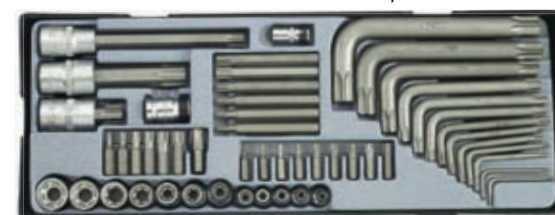

Module torxset 1/4"-3/8"-1/2" 52dlg
Module de torx 1/4"- 3/8"- "182 52pcs

FOR T3521   ~~€ 102.10~~   € 76.58