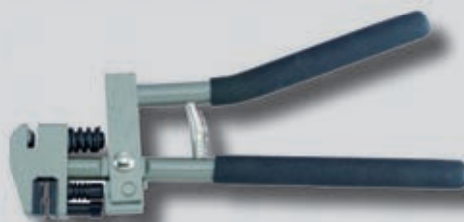

Verzet- ponstang

Pince à soyer et poinçonner (tête rotative)

Gecombineerde tang voor het omzetten van de randen van metaalplaten en voor het ponsen van dunne plaat t.b.v. gat-puntlassen.

Tang met geharde bekken waarmee u een overlapping kan maken in plaat tot 1 mm dikte, ook kunnen er gaatjes van 6 mm mee geponsd worden. Dit is een perfect stuk gereedschap voor de auto restauratie.

Met de tang kunt u een klein verzet plooiën en een gat ponsen.

Deze plaat schuift u dan onder de bestaande plaat.

U last het gat terug toe waardoor beide platen mooi aan elkaar hangen

FOR 9M0106

~~€ 117.63~~

€ 88.22