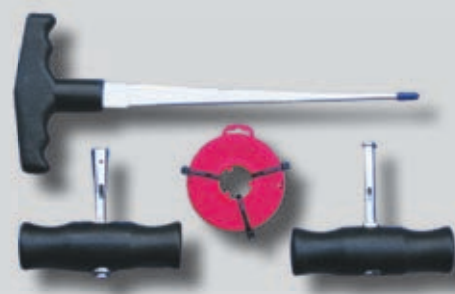

Ruit demontage set

Set outils pour pare-brise

Gereedschapset waarmee op een professionele wijze voertuigruiten kunnen worden gedemonteerd. De set bestaat uit een hoogwaardig metalen doorvoerpen die voorzien is van een ergonomisch gevormd kunststof handvat. Daarnaast heeft de doorvoerpen een speciaal gevormde inkeping die ervoor zorgt dat de RVS snijdraad op zijn plaats blijft als deze door de kit gevoerd wordt. Naast de doorvoerpen bestaat de set uit een tweetal handvaten die vervaardigd zijn uit een zeer hoogwaardig kunststof. Met deze handvaten is het mogelijk om de meegeleverde RVS snijdraad (21 meter) met weinig kracht en zeer vloeiend door de kit te trekken waardoor de voertuigruit op zeer eenvoudige manier kan worden gedemonteerd.