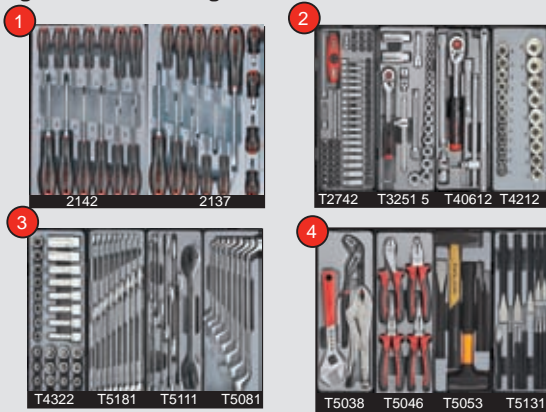

FOR 10225C247	~~€ 1786.80~~	€ 1207.50
FOR 10225R247	~~€ 1786.80~~	€ 1207.50

**Gereedschapskoffer 5 laden
4 laden gevuld 247 dlg gereedschap**

*Coffre de servante d'atelier 5 tiroirs
4 tiroirs remplis 247pcs outils
gewicht : 62,5 kg*