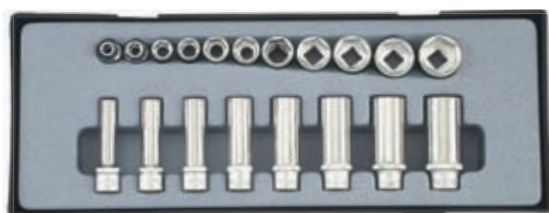

Module doppen kort+ lang 3/8" 19dlg SAE
Module de douilles 6 pans 3/8" 19pcs SAE

FOR T3193   ~~€ 51.06~~   € 38.29