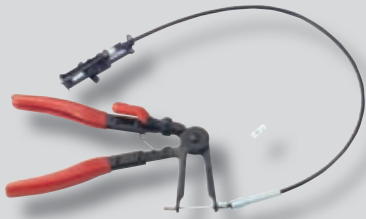

Slangklemtang met verlengstuk

Pincen pour colliers de serrage
Op afstand bedienbaar met Bowdenkabel voor verende slangklemmen van 10-100mm.