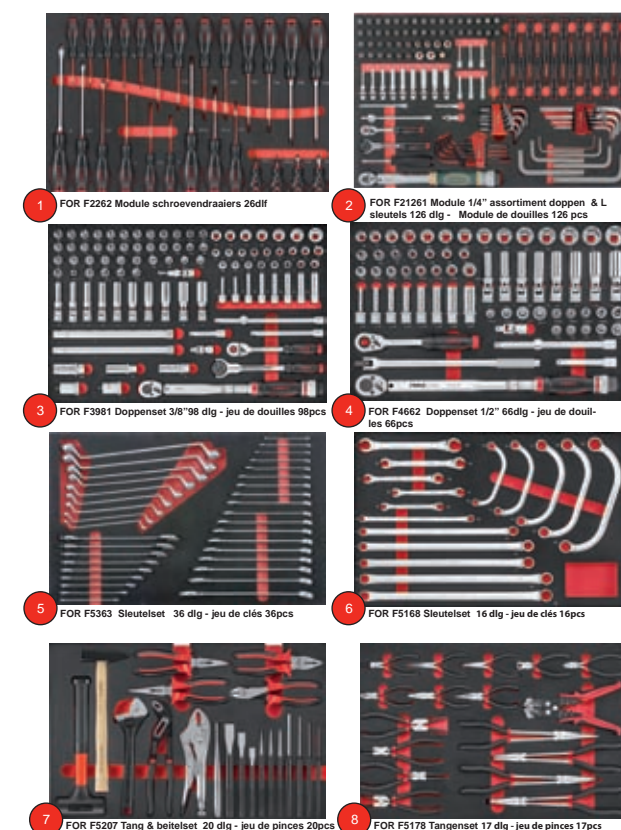

FOR 10217C308 € 2552.56 € 1725.41

Gevulde gereedschapswagen, 7 laden, foam, 6 gevuld, 308 dlg

Servante d'atelier, EVA FOAM,
7 tiroirs, 6 tiroirs avec outillage de **308 pcs**