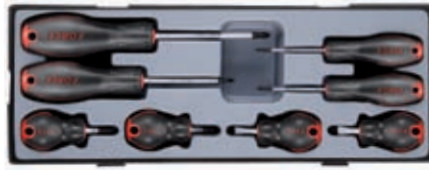

FOR T2085A ~~€ 48.50~~ € 36.37