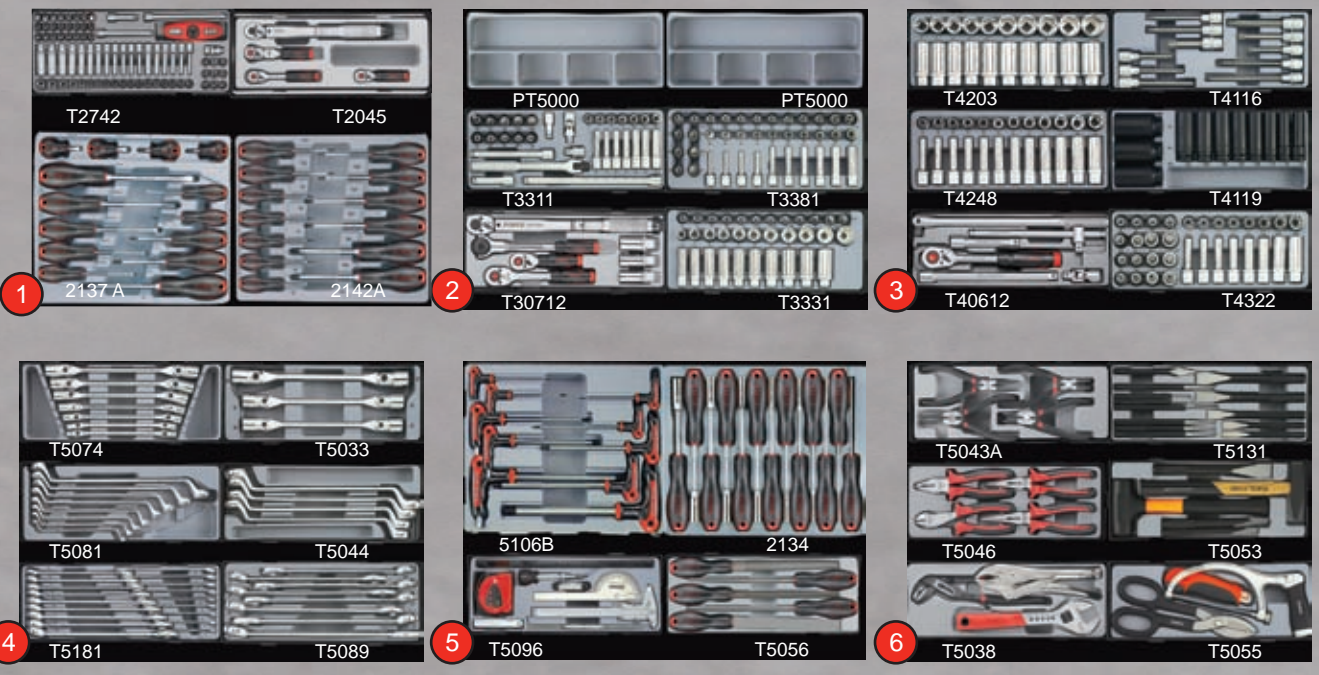

Jumbo

FOR 10318C437	€ 3843.32	€ 2594.18
FOR 10318R437	€ 3843.32	€ 2594.18

JUMBO gereedschapswagen,
8 laden waarvan 6 gevuld, **437** dlg
2 spuitbushouders

afm. L 95 cm x B 50 cm x H103 cm

*Servante d'atelier, 8 tiroirs,
6 tiroirs avec outillage de **437** pcs
2 porte flacons latéral*

dimensions. L 95 cm x B 50 cm x H103 cm