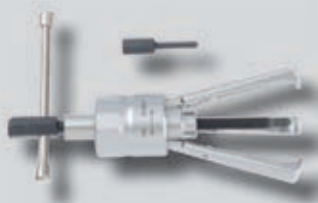

Universele trekker 2 armig

Extracteur à 2 griffes

Art. nr	tonn		€	
65909090	3 ton	90-100 mm	~~104.66~~	€78.49
65909130	3 ton	130-100mm	~~112.31~~	€84.23
65909200	5 ton	200-150 mm	~~188.43~~	€141.32
65909250	7.5 ton	250-200mm	~~302.89~~	€227.17

Microlagertrekker
Arache roulements