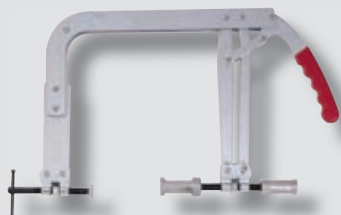

Klepveertang

Compresseur de ressort de soupape 35-200mm