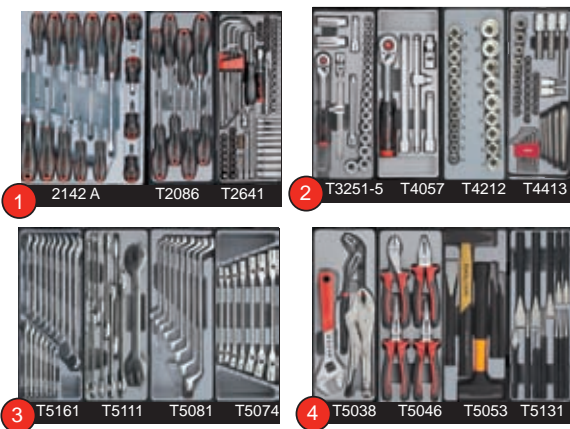

FOR 10217C219	€ 1981.19	€ 1317.75
FOR 10217R219	€ 1981.19	€ 1317.75
FOR 10217B219	€ 1981.19	€ 1317.75

**Gevulde gereedschapswagen,
7 laden waarvan 3 gevuld, 219 dlg**

*Servante d'atelier, 7 tiroirs,
3 tiroirs avec outillage de **219** pcs*