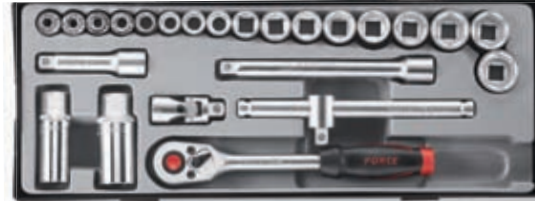

Module doppen 6 k 3/8" 24dlg

Module de douilles 6 p 3/8" 24pcs 6-22mm

FOR T3251 5   €82.96   € 62.21