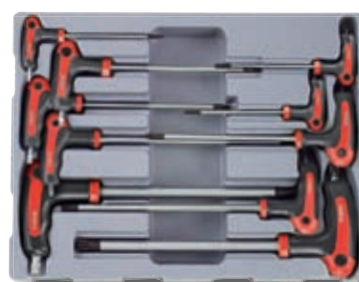

Module 10 resistorx op L handvat
Module 10 resistorx
T10H-T15H-T20H-T25H-T27H-T30H-T40H-T45H-T50H-T55H