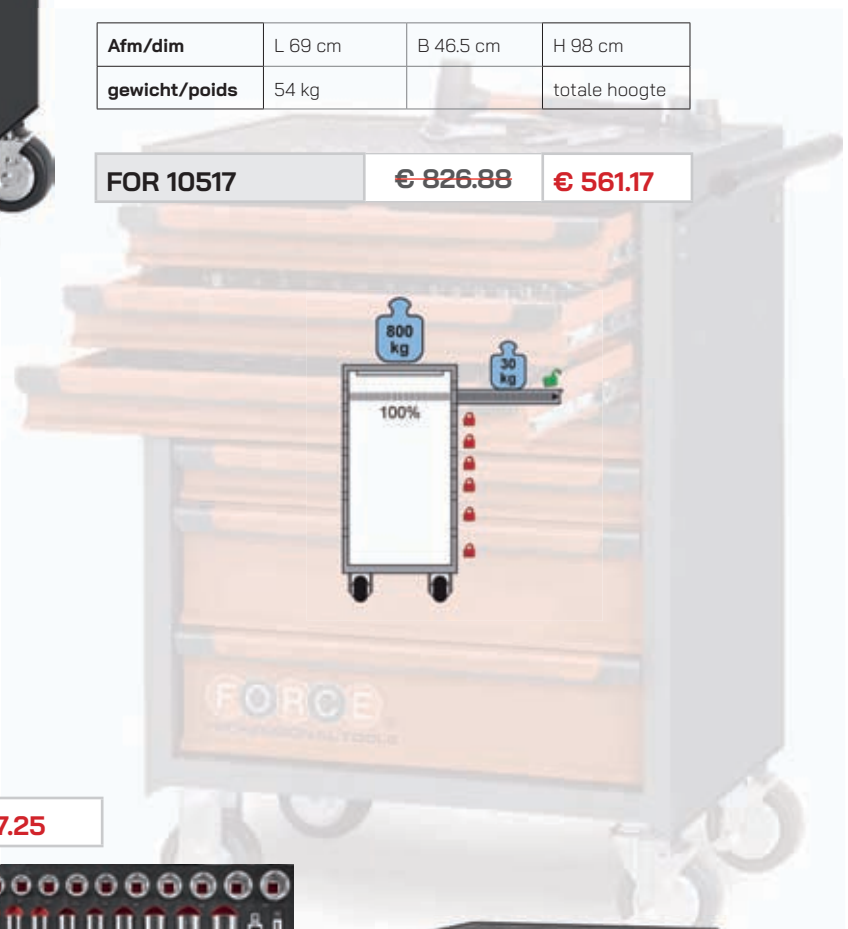

Servante 7 tiroirs

- dimensions tiroirs : 580 mm x 375 mm
- tiroirs 6x60 mm + 2x120 mm
- 4 roues 130 mm : 2 pivotantes 2 avec freins
- poignée en metal
- peinture en poudre epoxy

Afm/dim	L 69 cm	B 46.5 cm	H 98 cm
gewicht/poids	54 kg		totale hoogte

FOR 10517	€ 826.88	€ 561.17