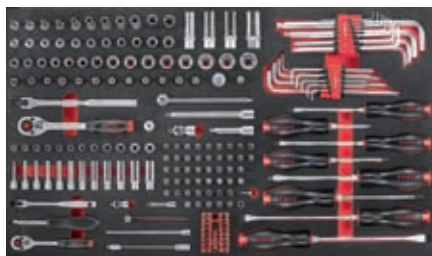

1 FOR F32031 1/4"-3/8" combinatieset 203dlg