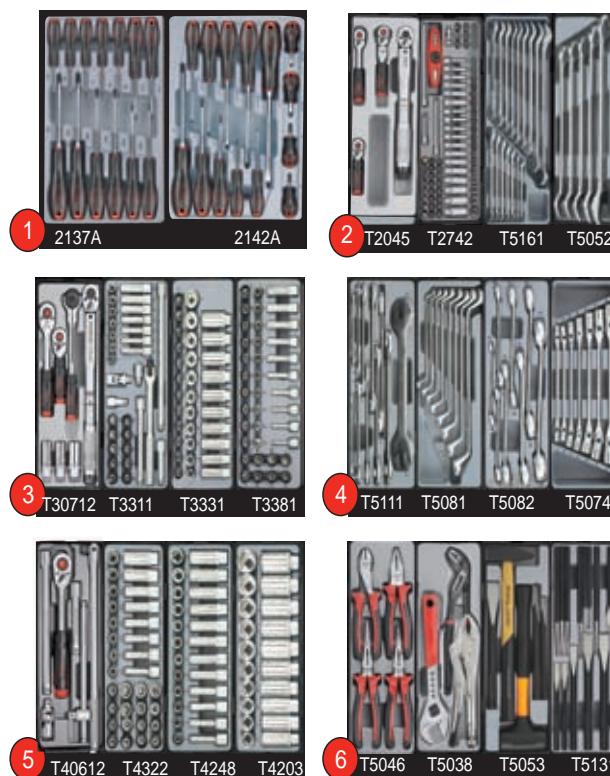

**Gevulde gereedschapswagen,  
8 laden waarvan 6 gevuld, 376 dlg**

*Servante d'atelier, 8 tiroirs,  
6 tiroirs avec outillage de 376 pcs*

**Foam module schroevendraaiers 26 dlg**

Module de 26 pcs tournevis