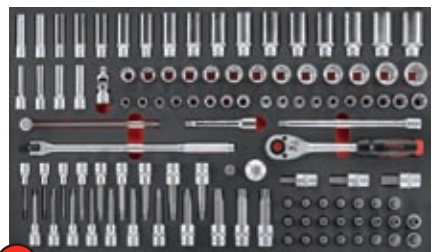

2 FOR F41062 doppenset 1/2" 106dlg