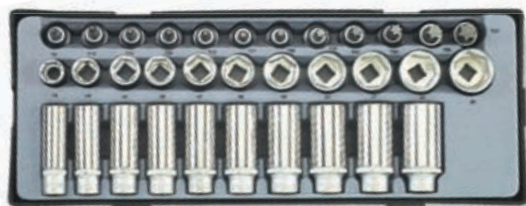

FOR T3322    €94.44    € 70.84

**Module ratelset 7 delig 3/8"**

Module cliquet 3/8" 7pcs

FOR T30712    €179.34    € 134.01

**Module doppen 6 kant + torx 3/8" 33dlg**  
Module de douilles 6 pans 3/8" + torx 33pcs  
13-24mm T8-T60