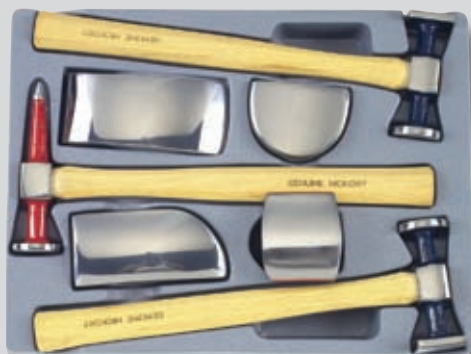

Uitdeukset 11 delig

Kit de débosselage 11pcs

Uitdeukset met een slagtrekker van 4 kg en verschillende adapters voor de meest gangbare carrosseriewerkzaamheden.

Met adapters (haak, ketting hendel...) voor de diverse soorten deuken en overige toepassingen.

Inhoud:

Slagtrekker 4 kg

Handvat

Trekhaak 90° / 10 mm

Trekhaak 90° / 22 mm

Trekhaak 135° / 35 mm

Trekhaak 135° / 65 mm

Fixeerbout met schroef 70 mm

Platte buis 95 mm

Platte haak 190 mm

Dubbel verloopstuk

Bevestigingshaak met ketting 440 mm

FOR 665B

~~€ 108.79~~

€ 81.60