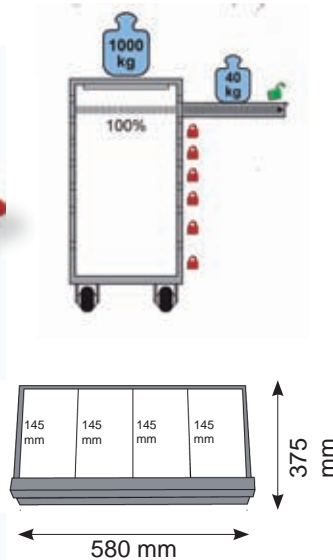

## Service station 2 tiroirs

- dimensions tiroirs : 58 cm x 37,5 cm
- dimensions tiroirs hauteur 2x60 mm
- plateau : 49 cm x 76 cm
- 4 roues 100 mm : 2 pivotantes, 2 fixes
- poignée
- support flacons
- bac à déchets
- poids 27.5kg

#### Gereedschapswagens :

- 7 laden
- afm. L80xB50xH103cm
- 5 laden van 60mm hoog
- 2 laden van 120mm hoog
- laden blokkeer systeem
- laden 100% uitschuifbaar kogellagers
- stootranden op de 4 hoeken
- iedere lade voorzien van antislip mat
- spuitbushouder
- elektrostatisch gepoedercoat
- gewicht leeg 67kg
- 7 tiroirs
- L80xB50xH103cm
- 5 tiroirs 60mmH
- 2 tiroirs 120mmH
- tiroirs avec système de blocage anti basculement
- ouverture des tiroirs à 100%