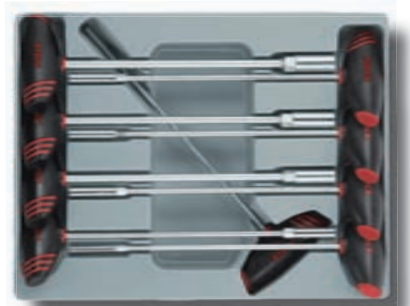

Module 9 doppen op T handvat
Module 9 douilles avec poignée T
5-6-7-8-9-10-11-12-13mm (300mmL)