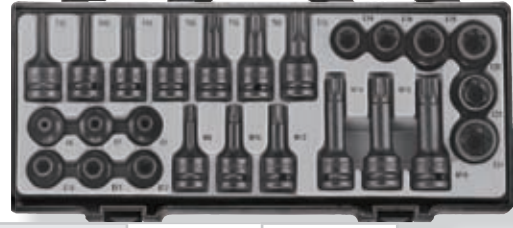

1/2" Torx- XZN slagdoppenset 25 dlg

1/2" Douilles à chocs torx-XZN 25pcs 6p
E6-E7-E8-E10-E11-E12-E14-E16-E18-E20-E22-E24
T30-T40-T45-T50-T55-T60-T70 (60mmL)
XZN - M14-M16-M18 (78mmL)

FOR 4256 €161.27 € 120.96

Module 8 lange slagdoppen 12 kant 1/2"

Module 8 douilles à chocs longues 12pans 1/2"
19-22-24-27-30-32-36-41mm (85mmL) andere maten ook los verkrijgbaar