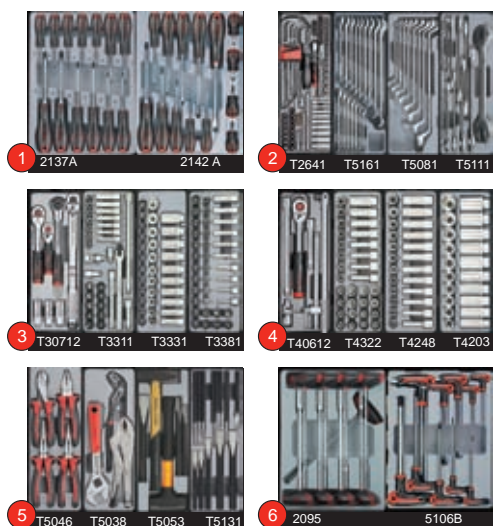

FOR 10217C306	~~€ 2502.68~~	€ 1697.85
FOR 10217R306	~~€ 2502.68~~	€ 1697.85
FOR 10217B306	~~€ 2502.68~~	€ 1697.85
FOR 10217A306	~~€ 2502.68~~	€ 1697.85

**Gevulde gereedschapswagen,
7 laden waarvan 6 gevuld, 306 dlg**

*Servante d'atelier, 7 tiroirs,
6 tiroirs avec outillage de 306 pcs*