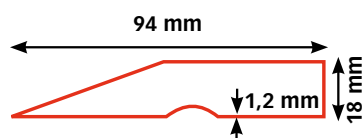

Prijs per stuk • Prix par pièce

Prijs per stuk • Prix par pièce

Alu rijen • Règles en aluminium

STUKADOOR • PLAFONNEUR

+ END CAPS

code							min.	€
Afgeschuind trapezium "stukadoor" • Profil biseauté pour "platrier"								
QA 400100	vrac	5420000019003	100 cm	532 gr	-	10	10	12,07
QA 400150	vrac	5420000019010	150 cm	802 gr	-	10	10	18,08
QA 400200	vrac	5420000019027	200 cm	1100 gr	-	10	10	24,10
QA 400250	vrac	5420000019034	250 cm	1300 gr	-	10	10	30,14
QA 400300	vrac	5420000019041	300 cm	1600 gr	-	10	10	36,17
GEANODISEERD • ANODISÉ								
QA 418100	vrac	5420000019058	100 cm	700 gr	-	10	10	19,78
QA 418150	vrac	5420000019065	150 cm	1050 gr	-	10	10	29,64
QA 418200	vrac	5420000019072	200 cm	1400 gr	-	10	10	39,55
QA 418250	vrac	5420000019089	250 cm	1750 gr	-	10	10	49,38
QA 418300	vrac	5420000019096	300 cm	2100 gr	-	10	10	59,33