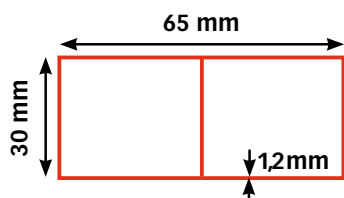

METSER • MAÇON

code							min.	€
Rechthoekige profiel "bouw" • Profil rectangulaire pour "maçon"								
QA 300100	vrac	5420000019232	100 cm	750 gr	-	10	10	12,60
QA 300150	vrac	5420000019249	150 cm	1130 gr	-	10	10	18,90
QA 300200	vrac	5420000019256	200 cm	1500 gr	-	10	10	25,20
QA 300250	vrac	5420000019263	250 cm	1880 gr	-	10	10	31,49
QA 300300	vrac	5420000019270	300 cm	2250 gr	-	10	10	37,81
GEANODISEERD • ANODISÉ								
QA 318100	vrac	5420000019409	100 cm	900 gr	-	10	10	19,30
QA 318150	vrac	5420000019416	150 cm	1450 gr	-	10	10	29,62
QA 318200	vrac	5420000019287	200 cm	1800 gr	-	10	10	39,47
QA 318250	vrac	5420000019294	250 cm	2250 gr	-	10	10	49,38
QA 318300	vrac	5420000019300	300 cm	2700 gr	-	10	10	59,21