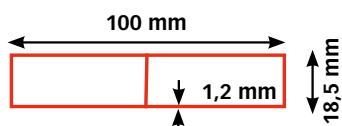

code							min.	€
Rechthoekige profiel "vloerder" • Profil rectangulaire pour "carreleur"								
QA 600100	vrac	5420000019133	100 cm	620 gr	-	10	10	14,15
QA 600150	vrac	5420000019140	150 cm	1100 gr	-	10	10	21,22
QA 600200	vrac	5420000019157	200 cm	1450 gr	-	10	10	28,28
QA 600250	vrac	5420000019164	250 cm	1800 gr	-	10	10	35,37
QA 600300	vrac	5420000019171	300 cm	2500 gr	-	10	10	42,38