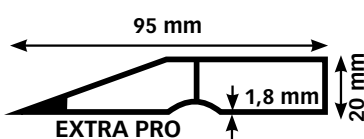

Prijs per stuk • Prix par pièce

Prijs per stuk • Prix par pièce

Alu rijen • Règles en aluminium

STUKADOOR • PLAFONNEUR

+ END CAPS

code							min.	€
Afgeschuind trapezium "stukadoor" • Profil biseauté pour "platrier"								
QA 400100	vrac	5420000019003	100 cm	532 gr	-	10	10	12,07
QA 400150	vrac	5420000019010	150 cm	802 gr	-	10	10	18,08
QA 400200	vrac	5420000019027	200 cm	1100 gr	-	10	10	24,10
QA 400250	vrac	5420000019034	250 cm	1300 gr	-	10	10	30,14
QA 400300	vrac	5420000019041	300 cm	1600 gr	-	10	10	36,17
GEANODISEERD • ANODISÉ								
QA 418100	vrac	5420000019058	100 cm	700 gr	-	10	10	19,78
QA 418150	vrac	5420000019065	150 cm	1050 gr	-	10	10	29,64
QA 418200	vrac	5420000019072	200 cm	1400 gr	-	10	10	39,55
QA 418250	vrac	5420000019089	250 cm	1750 gr	-	10	10	49,38
QA 418300	vrac	5420000019096	300 cm	2100 gr	-	10	10	59,33