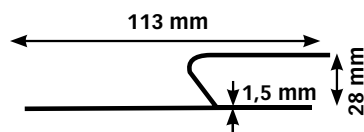

Prijs per stuk • Prix par pièce

Prijs per stuk • Prix par pièce

Alu rijen • Règles en aluminium

STUKADOOR • PLAFONNEUR

+ END CAPS

code							min.	€
Afgeschuind trapezium "stukadoor" • Profil biseauté pour "platrier"								
QA 400100	vrac	5420000019003	100 cm	532 gr	-	10	10	12,07
QA 400150	vrac	5420000019010	150 cm	802 gr	-	10	10	18,08
QA 400200	vrac	5420000019027	200 cm	1100 gr	-	10	10	24,10
QA 400250	vrac	5420000019034	250 cm	1300 gr	-	10	10	30,14
QA 400300	vrac	5420000019041	300 cm	1600 gr	-	10	10	36,17
GEANODISEERD • ANODISÉ								
QA 418100	vrac	5420000019058	100 cm	700 gr	-	10	10	19,78
QA 418150	vrac	5420000019065	150 cm	1050 gr	-	10	10	29,64
QA 418200	vrac	5420000019072	200 cm	1400 gr	-	10	10	39,55
QA 418250	vrac	5420000019089	250 cm	1750 gr	-	10	10	49,38
QA 418300	vrac	5420000019096	300 cm	2100 gr	-	10	10	59,33