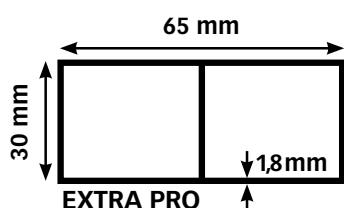

METSER • MAÇON

code							min.	€
Rechthoekige profiel "bouw" • Profil rectangulaire pour "maçon"								
QA 300100	vrac	5420000019232	100 cm	750 gr	-	10	10	12,60
QA 300150	vrac	5420000019249	150 cm	1130 gr	-	10	10	18,90
QA 300200	vrac	5420000019256	200 cm	1500 gr	-	10	10	25,20
QA 300250	vrac	5420000019263	250 cm	1880 gr	-	10	10	31,49
QA 300300	vrac	5420000019270	300 cm	2250 gr	-	10	10	37,81
GEANODISEERD • ANODISÉ								
QA 318100	vrac	5420000019409	100 cm	900 gr	-	10	10	19,30
QA 318150	vrac	5420000019416	150 cm	1450 gr	-	10	10	29,62
QA 318200	vrac	5420000019287	200 cm	1800 gr	-	10	10	39,47
QA 318250	vrac	5420000019294	250 cm	2250 gr	-	10	10	49,38
QA 318300	vrac	5420000019300	300 cm	2700 gr	-	10	10	59,21