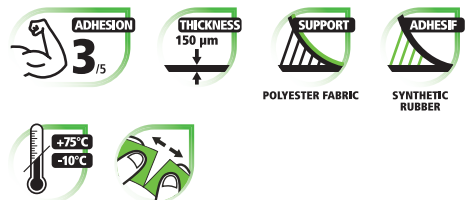

Carpet tape, dubbelzijdig klevende tape, polyester weefsel, hoge hechtingskracht
Carpet tape, ruban adhésif double face toilée, fibre polyester, forte adhésivité

SUPERMOUNT
Carpet tape

code							min.	€
ST 4750950	vrac	5420000069138	B x L 50 mm x 25 m	300 gr	720	24	24	8,34