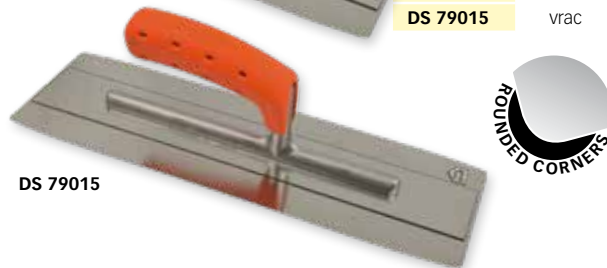

code							min.	€
DS 79000	vrac	5420000039667	280 x 110 x 0,3 mm	0,406 kg	-	10	1	23,76
DS 79015	vrac	5420000039674	350 x 110 x 0,3 mm	0,475 kg	-	10	1	26,23