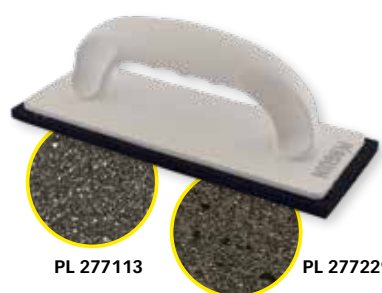

Kunststofspaan met zwart rubber (standaard)
Plâtoir monture plastique avec semelle en caoutchouc noir (standard)

code							min.	€
			mm					
PL 277113	vrac	5420000018112	240 x 90 x 8	0,206 kg	-	40	1	5,09
PL 277124	vrac	5420000001121	250 x 130 x 8	0,296 kg	-	30	1	5,29
PL 277128	vrac	5420000001138	270 x 130 x 8	0,281 kg	-	30	1	5,06
Met SOFT-GRIP • Avec SOFT-GRIP								
PL 277135	vrac	5420000046634	280 x 140 x 8	0,300 kg	-	30	1	5,96
Met zwarte rubber "EXTRA" (soepeler) • Avec semelle caoutchouc "EXTRA" (plus souple)								
PL 277229	vrac	5420000024731	280 x 140 x 10	0,275 kg	-	50	1	6,41