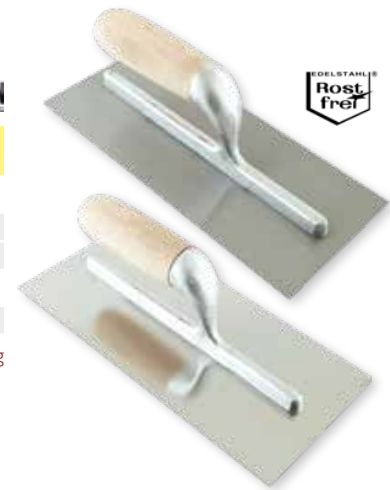

Plakspaan met houten handgreep
Plâtre avec manche en bois

code							min.	€
			mm					
Staal • Acier								
CP 211010	vrac	4022307109954	265 x 115 x 0,7	0,398 kg	-	10	1	14,22
CP 211011	vrac	4022307109961	280 x 130 x 0,7	0,434 kg	-	10	1	14,22
Inox • Inoxydable								
CP 213011	vrac	4022307110028	280 x 130 x 0,7	0,442 kg	-	10	1	16,01

Extra lange hechting • Support extra long