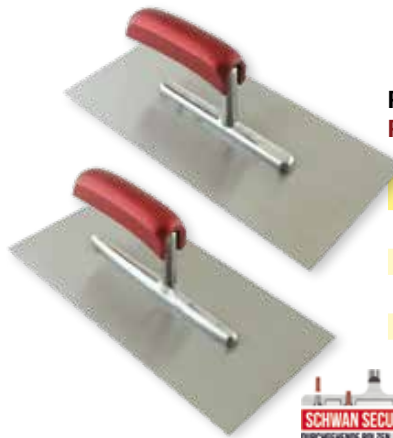

Plakspaan met gebogen houten handgreep - staal Plâtre avec manche en bois courbé - acier

code							min.	€
Standaard • Standard			mm					
CP 204010	vrac	4022307148731	280 x 130 x 0,7	0,345 kg	-	10	1	6,82
Professioneel • Professionnelle								
CP 204028	vrac	4022307109510	280 x 130 x 0,7	0,338 kg	-	10	1	8,52

ALU hechting • Support ALU

Plakspaan met gebogen houten handgreep - inox Plâtre avec manche en bois courbé - inoxydable

code							min.	€
Standaard • Standard			mm					
CP 204510	vrac	4022307148748	280 x 130 x 0,7	0,343 kg	-	10	1	8,82
Professioneel • Professionnelle								
CP 204528	vrac	4022307109541	280 x 130 x 0,7	0,340 kg	-	10	1	10,42

ALU hechting • Support ALU