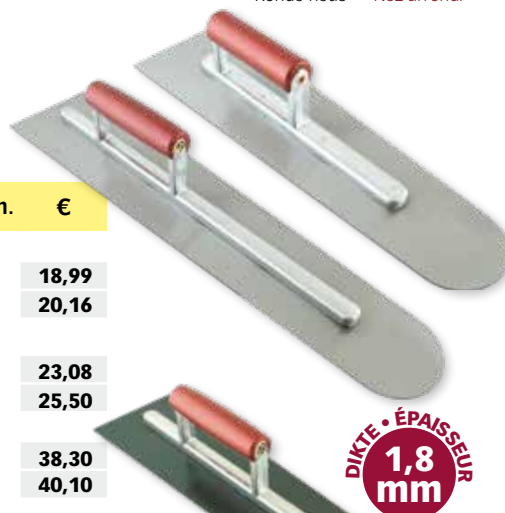

Chape-ijzer met ronde neus - staal
Plâtresse à chape avec nez arrondi - acier

code							min.	€
			mm					
CP 400240	vrac	4022307122120	400 x 110/80 x 1,1	0,568 kg	-	5	1	18,99
CP 400250	vrac	4022307122144	500 x 115/80 x 1,1	0,655 kg	-	5	1	20,16
Extra lange hechting • Support extra long								
CP 400251	vrac	4022307144382	500 x 110/80 x 1,1	0,693 kg	-	5	1	23,08
CP 400261	vrac	4022307144399	600 x 115/80 x 1,1	0,760 kg	-	5	1	25,50
Extra lange hechting met extra dik blad • Support extra long avec lame épaisse								
CP 400252	vrac	4022307178196	500 x 110 x 1,8	0,650 kg	-	5	1	38,30
CP 400262	vrac	4022307178202	600 x 110 x 1,8	0,800 kg	-	20	1	40,10

DIKTE • ÉPAISSEUR
1,8 mm