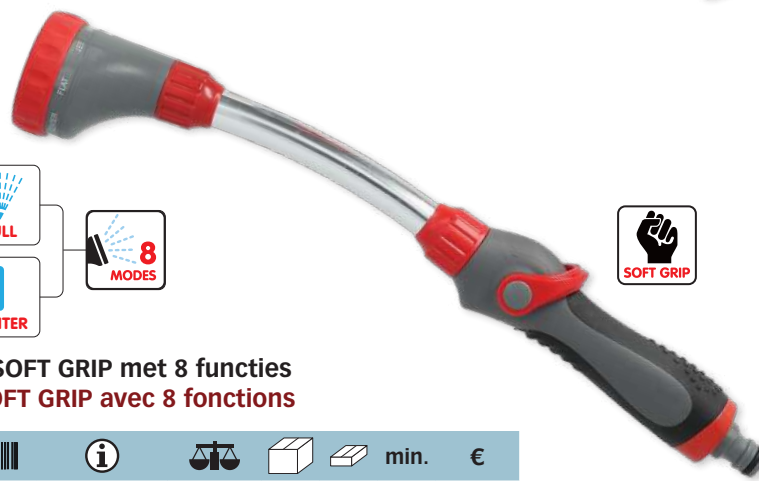

code							min.	€
AR 152455	vrac	5420000075658	SOFT GRIP	0,230 kg	-	12	1	15,80

NEW

METAL

Sputlanssproeier multi-jet SOFT GRIP met 8 functies
Fusil d'arrosage multi-jet SOFT GRIP avec 8 fonctions

code							min.	€
AR 152300		5420000071995	30 cm	0,290 kg	-	12	1	16,51